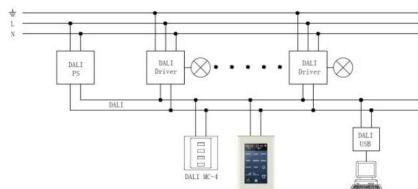

Compatible con los estandar: EN55015, EN61347-1,

EN61347-2-11, EN61547, IEC60929 (DALI V0), IEC62386 (DALI V1)

Incluye: Panel LCD, cable USB, tornillos.

[Descargar software de control MagicScene \(Editor de Interface, Biblioteca de plantillas e iconos\)](#)

## ESQUEMA DE INSTALACIÓN

### Instalación