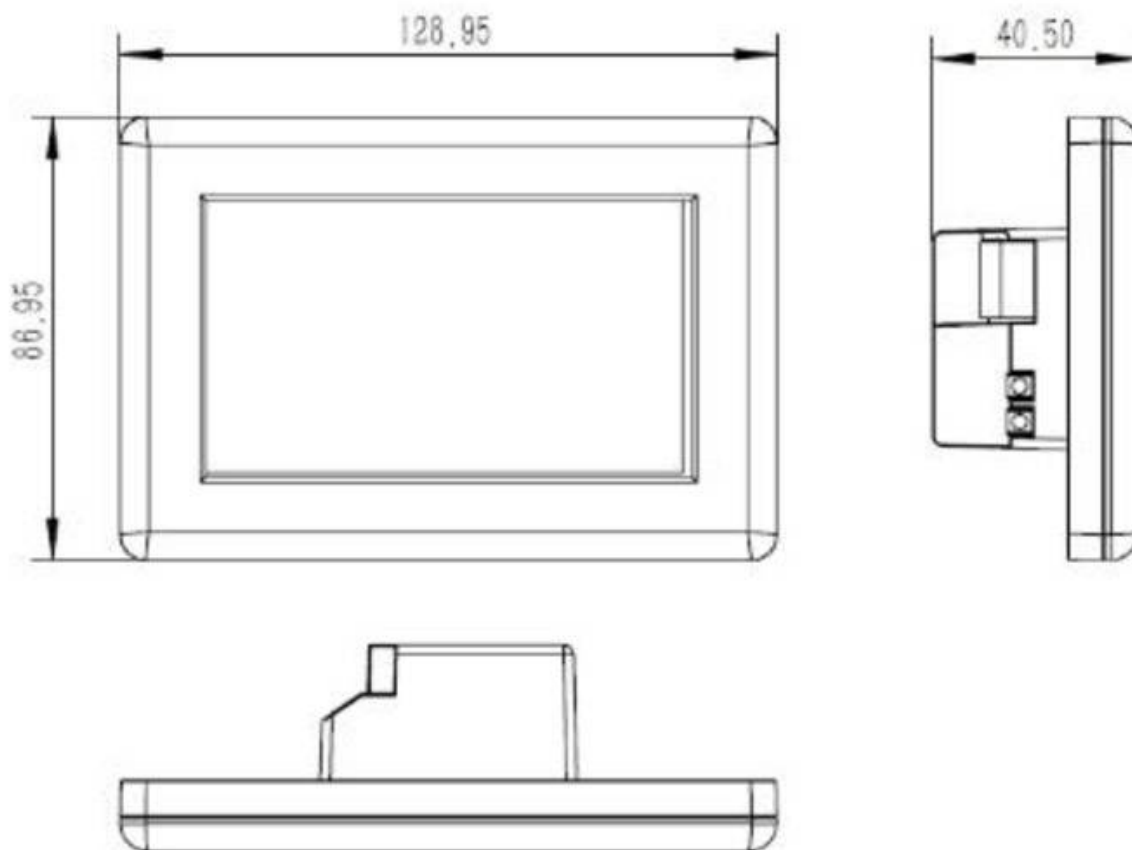

ESQUEMA DE INSTALACIÓN