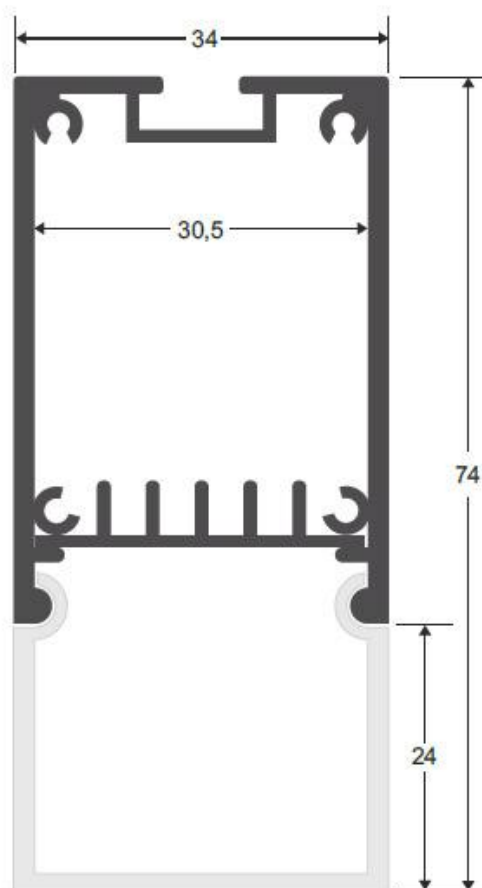

Referencia

LD1010818

Color de luz

Blanco neutro Regulable

Dimensiones del producto

75x1190x54mm

Dimensiones del packaging

15x150x10cm

Ficha técnica

Lámpara colgante MASS, 40W, 150cm, 0-10V

LEDBOX®

ESQUEMA DE INSTALACIÓN

GALERIA

Ficha técnica

Lámpara colgante MASS, 40W, 150cm, 0-10V

LEDBOX®