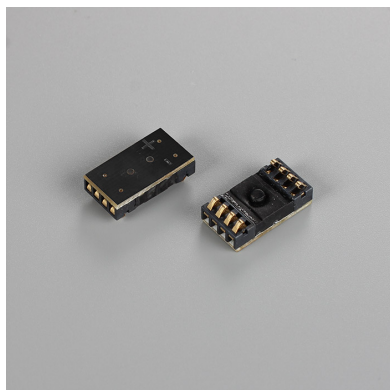

Conector interior CONNECT

Conector interior para Barra led CONNECT. Permite una conexión fácil y segura para unir dos barras led y ampliar el lineal hasta 20 metros de longitud de forma sencilla. 1 unidad.

ESPECIFICACIONES

CRI	85
Número de leds	39
Tira led - Tipo perfil	9barra-luz
Interior-exterior	Interior
Aislamiento electrico	Luminaria de clase III
Otros	Pantalla protectora, Kit todo incluido

Referencia

LD1057053

Dimensiones del producto

15x15x5mm

Dimensiones del packaging

2x2x1cm

Certificados

CE
ROHS
ECORAEE

DETALLES

Conector interior para Barra led CONNECT. Permite una conexión fácil y segura para unir dos barras led y ampliar

el lineal hasta 20 metros de longitud de forma sencilla. 1 unidad.

GALERIA

AVISO

Datos sujetos a cambios sin aviso. Excepto errores y omisiones. Asegúrese de utilizar el archivo más reciente posible.