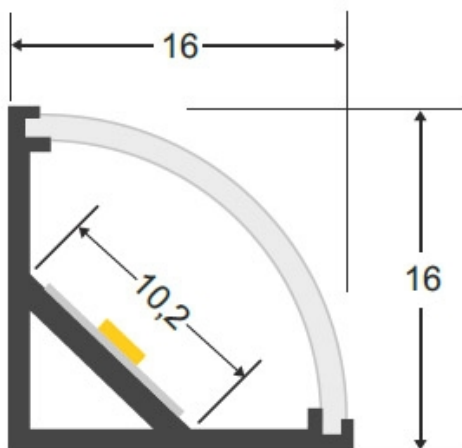

Ficha técnica

Barra lineal LED KORK, 43W, DC24V, 200cm

LEDBOX®

ESQUEMA DE INSTALACIÓN