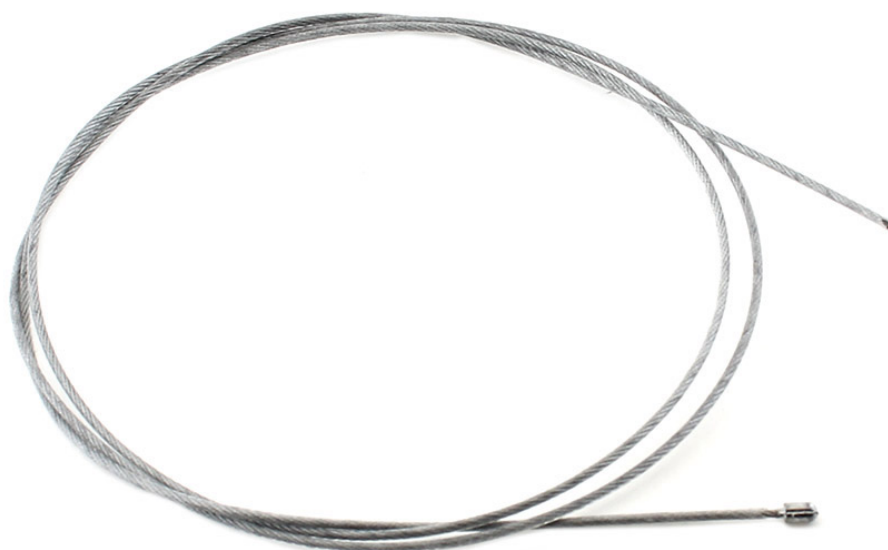

GALERIA

AVISO

Datos sujetos a cambios sin aviso. Excepto errores y omisiones. Asegúrese de utilizar el archivo más reciente posible.