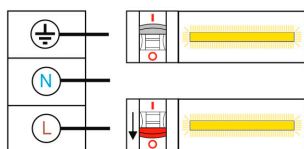

Instalación

ESQUEMA DE CONEXIÓN