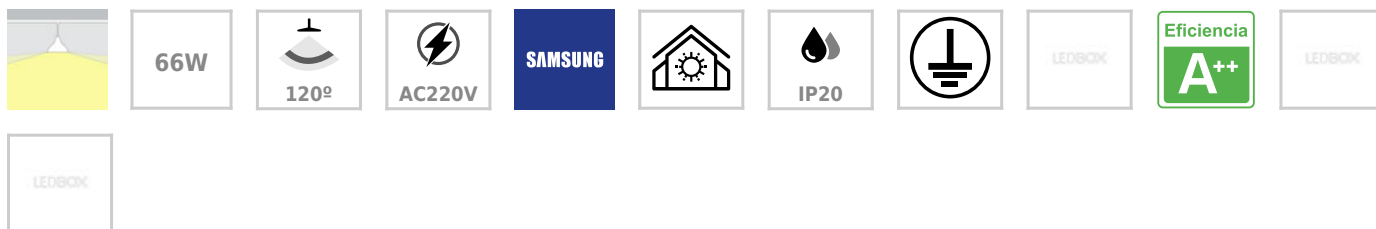

Luminaria colgante CYCLE IN, 66W, antracita, Ø70cm

Luminaria de suspensión que permite múltiples composiciones creativas en combinación con otras lámparas CYCLE. La difusión de la luz en todo el anillo a través de una cubierta de silicona opal de alta difusión crea un ambiente perfecto para cualquier estancia.

ESPECIFICACIONES

| | |
|---------------------------|-------------------------------|
| Potencia | 66W |
| Flujo luminoso | 5940lm, 6270lm, 6600lm |
| Ángulo de apertura | 120º |
| Temperatura de color | 3000K, 4000K, 6000K |
| CRI | 80 |
| Alimentación | AC220V |
| Tensión de funcionamiento | AC220-240V |
| Chip | Samsung SMD2835 |
| Color | antracita |
| Interior-exterior | Interior |
| Protección IP | IP20 |
| Aislamiento eléctrico | Luminaria de clase I |
| Estilo | nordico |
| Otros | Kit todo incluido |
| Etiqueta energética | A++ |
| Estancia | salon, oficina |

Dimensiones del producto

700x700x1000mm

Dimensiones del packaging

80x80x12cm

Certificados

CE
ROHS
ECORAE

MODELOS

| Color de luz | Temperatura color (k) | Luminosidad (lm) |
|---------------|-----------------------|------------------|
| Blanco cálido | 3000K | 5940lm |
| Blanco neutro | 4000K | 6270lm |
| Blanco frío | 6000K | 6600lm |