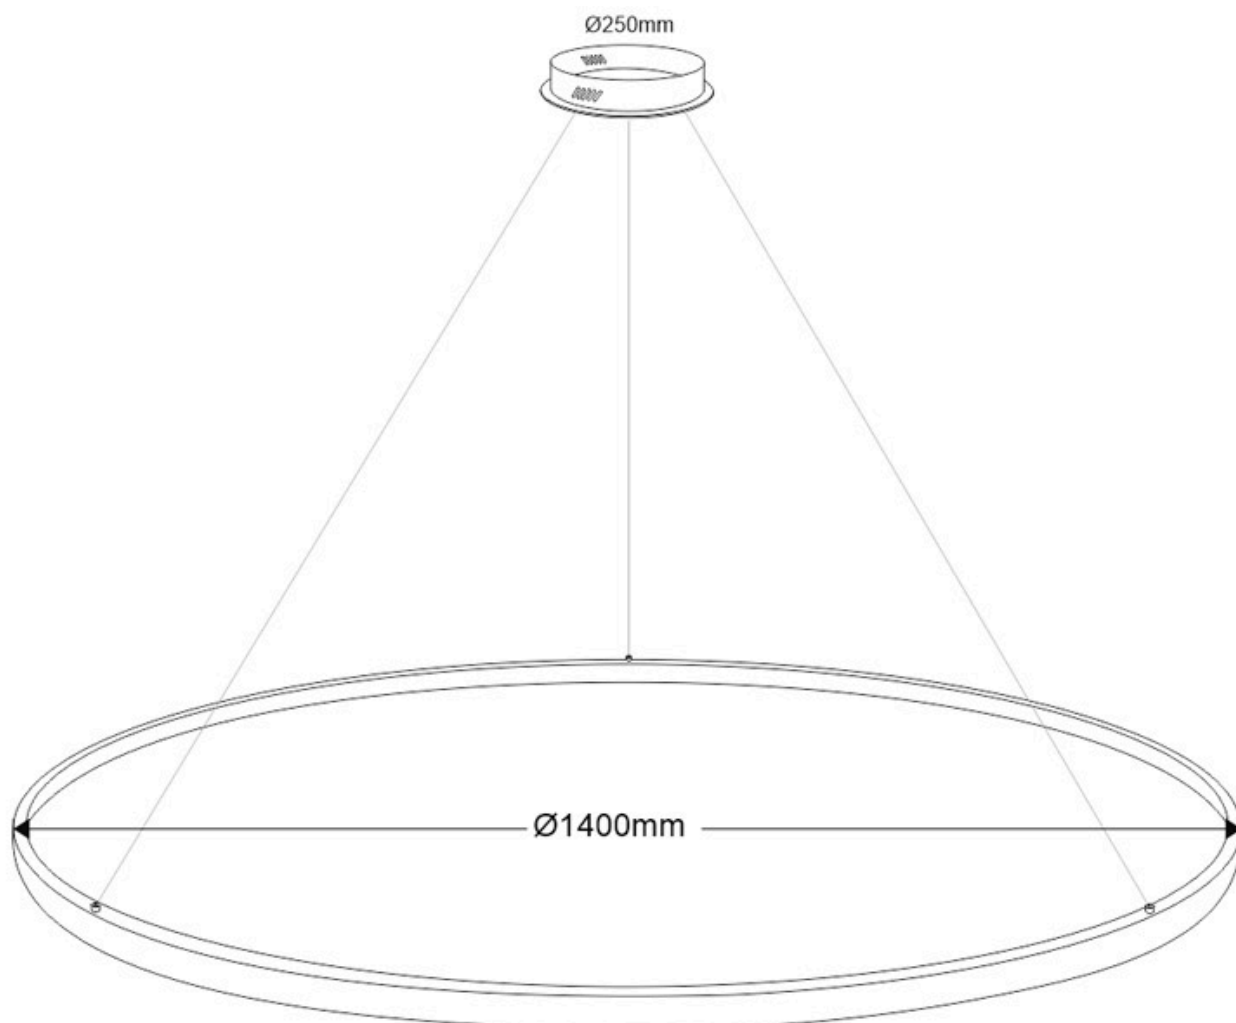

ESQUEMA DE INSTALACIÓN