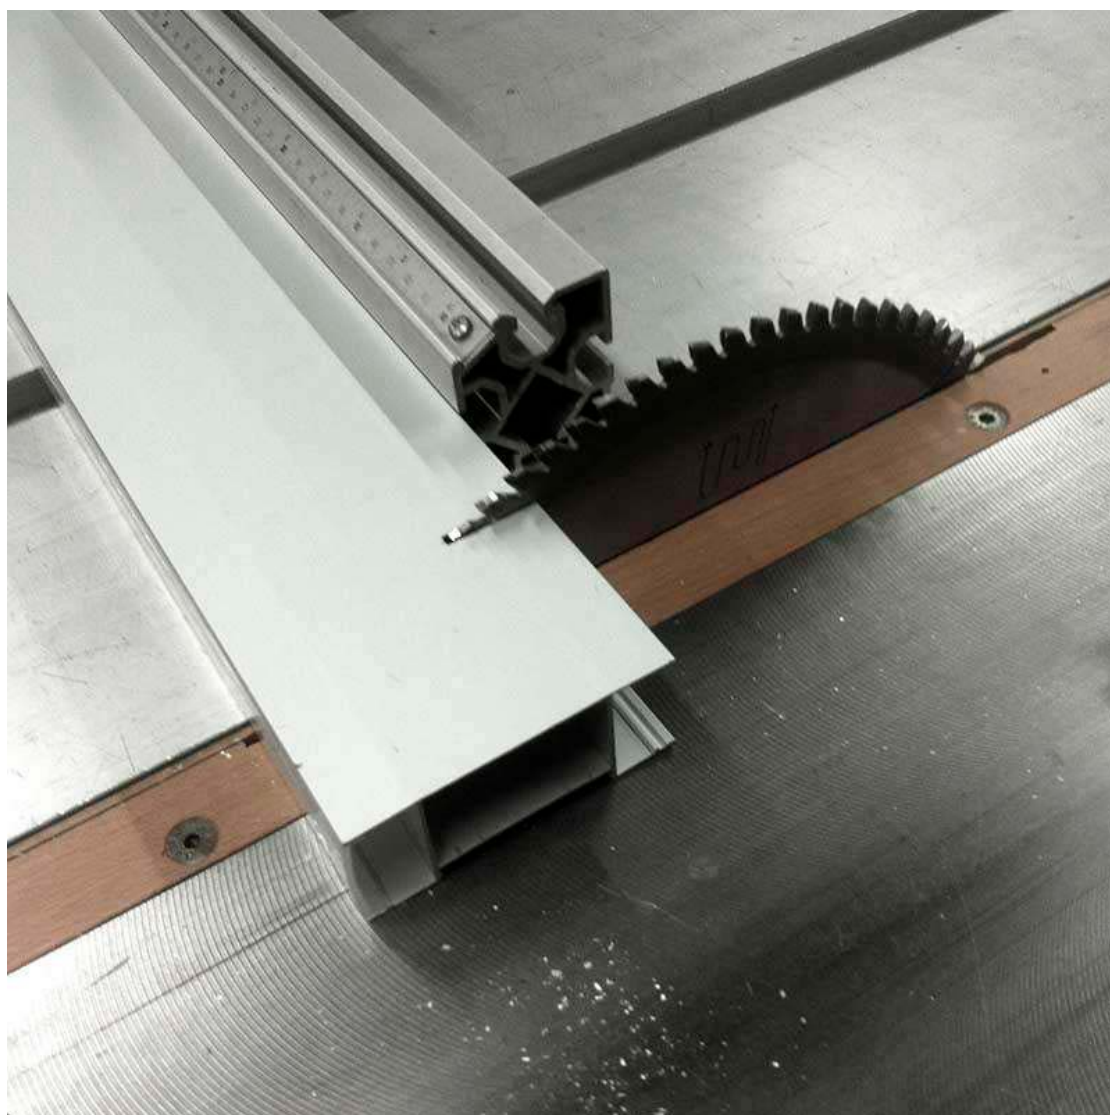

ESPECIFICACIONES

Tira led - Tipo perfil

1superficie, 2empotrados, 3esquina, 4pared, 5suelo, 6suspendida, 8rotulacion

Referencia
LD1055250

Interior-exterior

Interior

DETALLES

Si no tienes las herramientas adecuadas para cortar o quieres tu perfil ya listo para instalar, añade el servicio de corte de perfil al carro y describe en las observaciones del pedido el número de cortes y la longitud de los tramos que

necesitas (solo se realizan cortes verticales a 90 grados). Introduce en el carrito tantas unidades como cortes necesite. Los perfiles cortados no podrán ser devueltos al estar personalizados.

GALERIA

AVISO