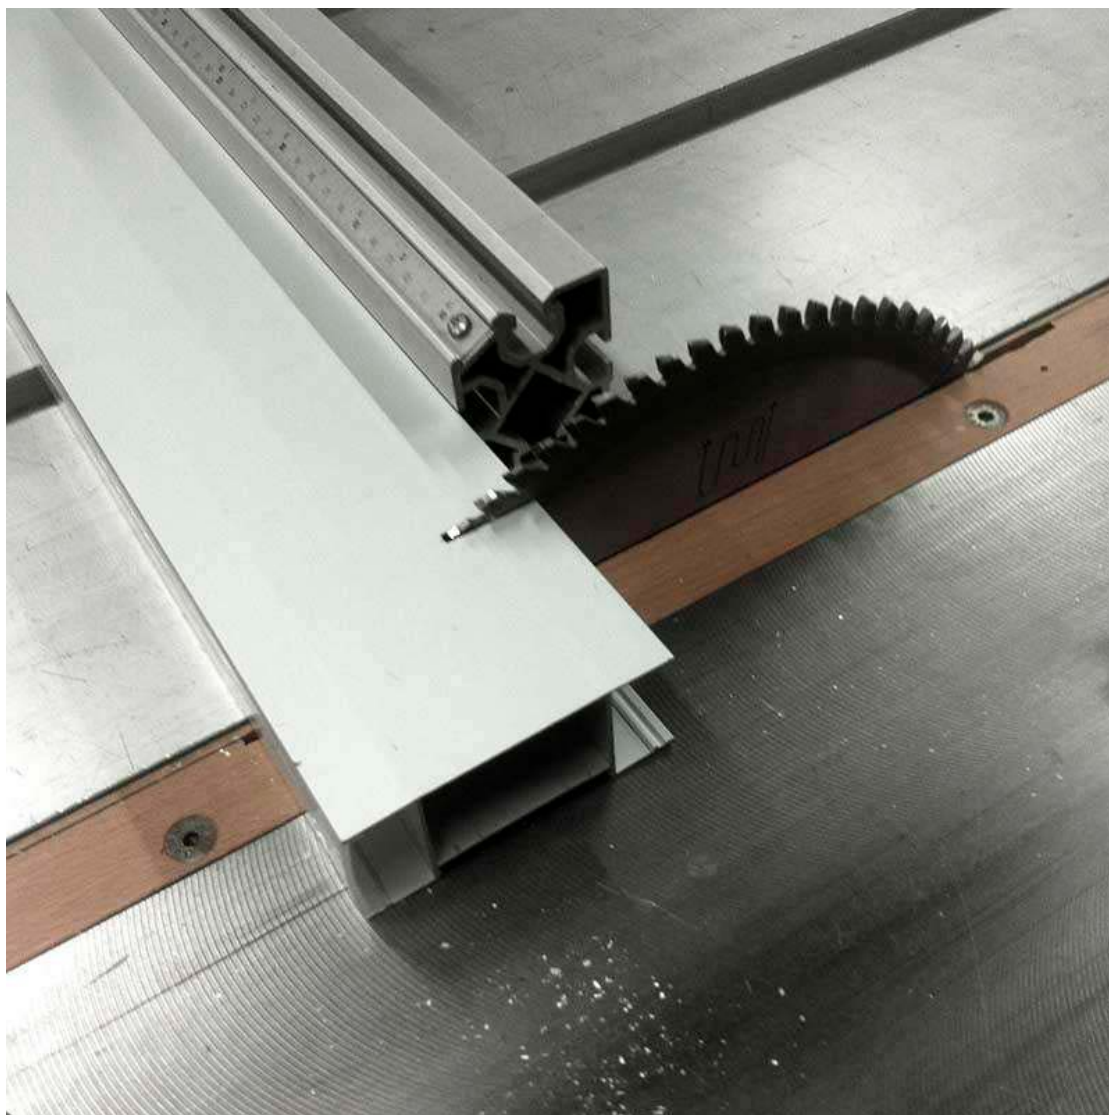

Tira led - Tipo perfil

1superficie, 2empotrados, 3esquina, 4 pared, 5suelo, 6suspendida, 8rotulacion

Referencia
LD1055250

Interior-exterior

Interior

DETALLES

Si no tienes las herramientas adecuadas para cortar o quieres tu perfil ya listo para instalar, añade el servicio de corte de perfil al carro y describe en las observaciones del pedido el número de cortes y la longitud de los tramos que

necesitas (solo se realizan cortes verticales a 90 grados). Introduce en el carrito tantas unidades como cortes necesite. Los perfiles cortados no podrán ser devueltos al estar personalizados.

GALERIA

AVISO