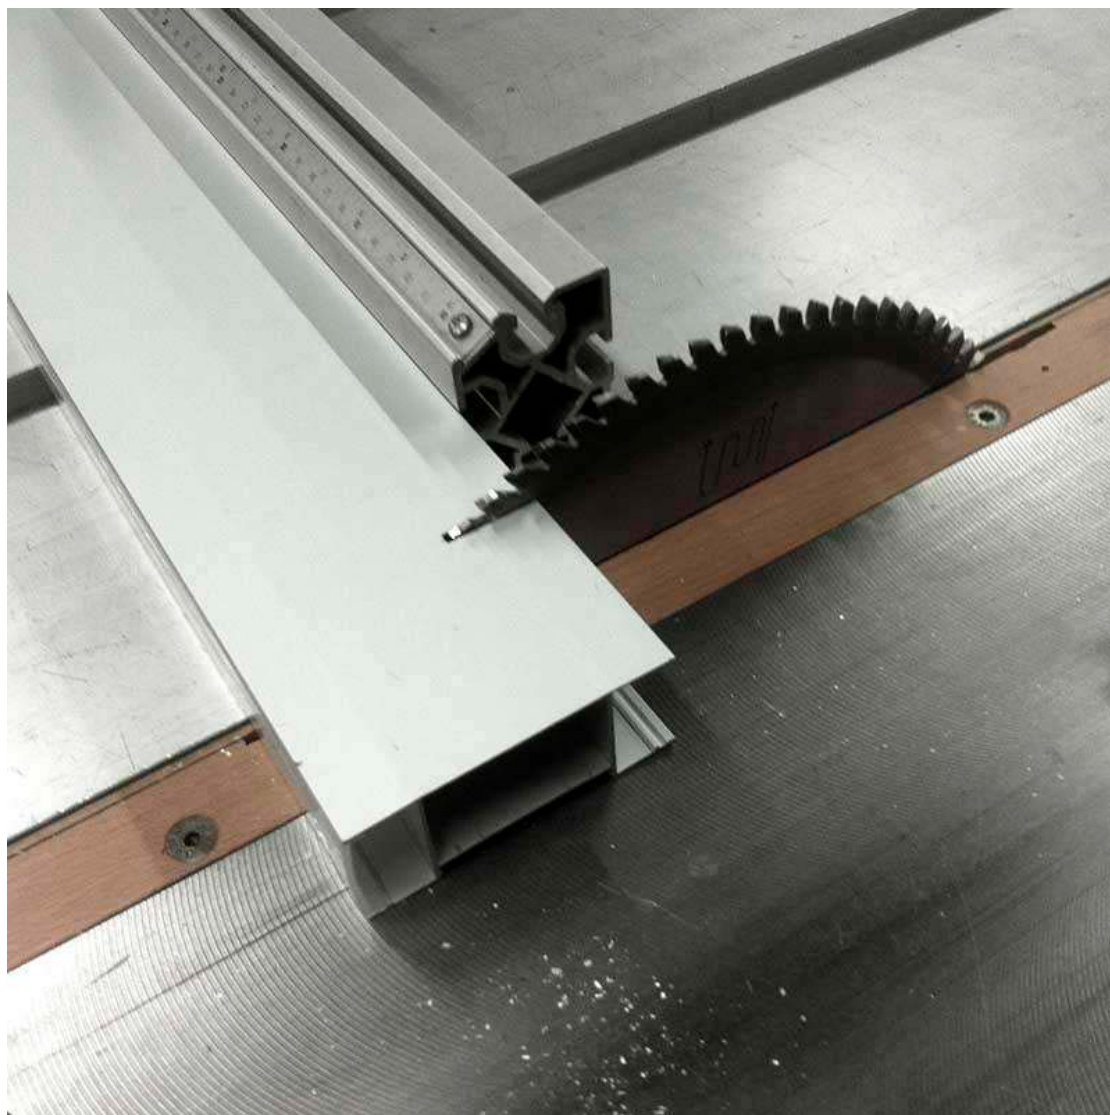

Servicio de corte de perfil

Servicio de corte de perfil de aluminio según necesidades. Listo para instalar.

[Ver ficha online](#)

ESPECIFICACIONES

Tira led - Tipo perfil

1superficie,2empotrados,3esquina,4 pared,5suelo,6suspendida,8rotulacion

Referencia
LD1055250

Interior-exterior

Interior

DETALLES

Si no tienes las herramientas adecuadas para cortar o quieres tu perfil ya listo para instalar, añade el servicio de corte de perfil al carro y describe en las observaciones del pedido el número de cortes y la longitud de los tramos que

necesitas (solo se realizan cortes verticales a 90 grados). Introduce en el carrito tantas unidades como cortes necesite. Los perfiles cortados no podrán ser devueltos al estar personalizados.

GALERIA

LINKS