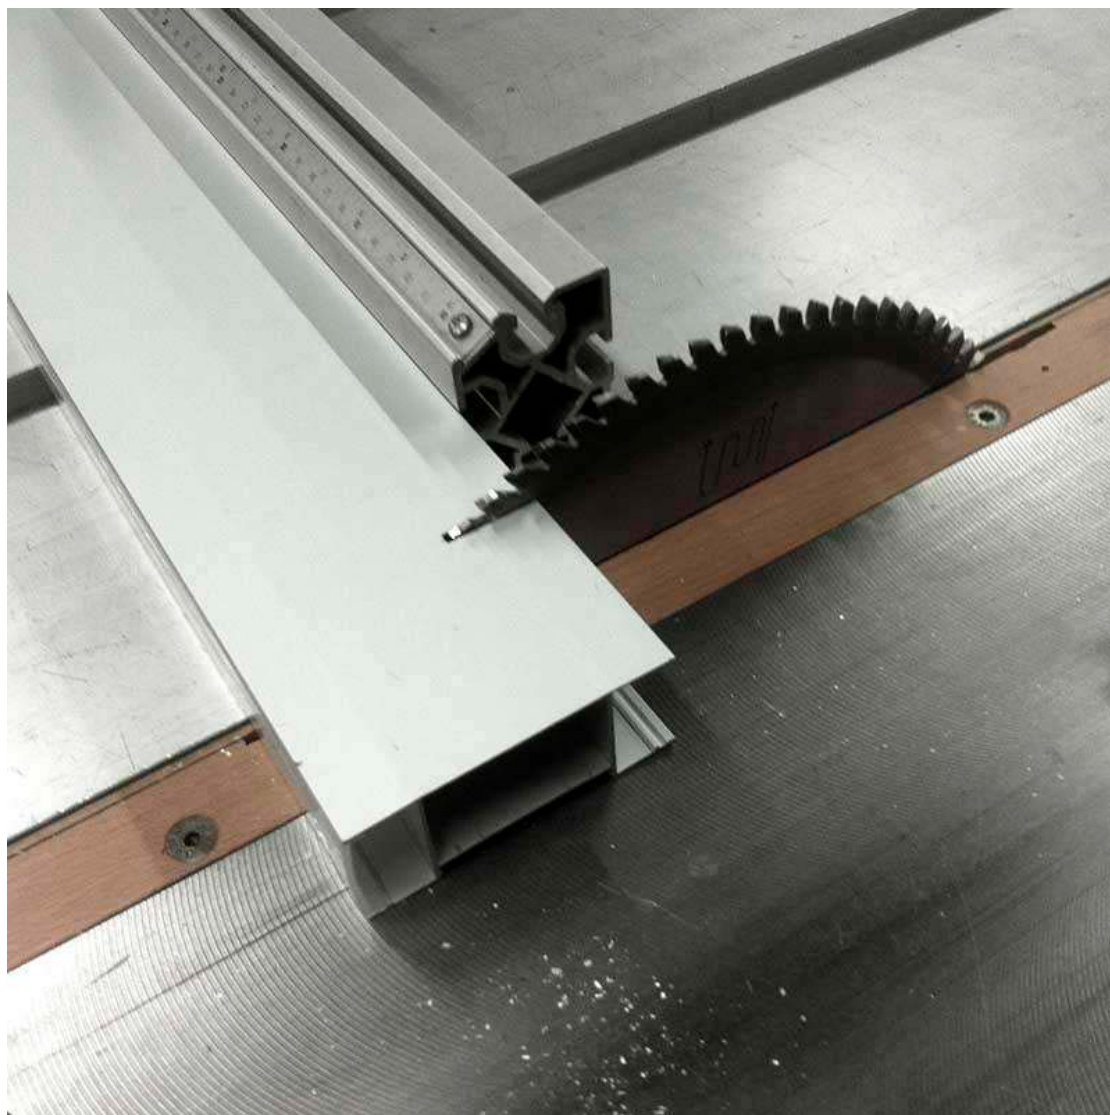

ESPECIFICACIONES

Tira led - Tipo perfil

1superficie, 2empotrados, 3esquina, 4pared, 5suelo, 6suspendida, 8rotulacion

Referencia
LD1055250

Interior-exterior

Interior

DETALLES

Si no tienes las herramientas adecuadas para cortar o quieres tu perfil ya listo para instalar, añade el servicio de corte de perfil al carro y describe en las observaciones del pedido el número de cortes y la longitud de los tramos que

necesitas (solo se realizan cortes verticales a 90 grados). Introduzca en el carrito tantas unidades como cortes necesite. Los perfiles cortados no podrán ser devueltos al estar personalizados.

GALERIA

LINKS

- [Servicio de corte de perfil](#)
- [Perfiles de techo empotrados](#)

AVISO

Datos sujetos a cambios sin aviso. Excepto errores y omisiones. Asegúrese de utilizar el archivo más reciente posible.