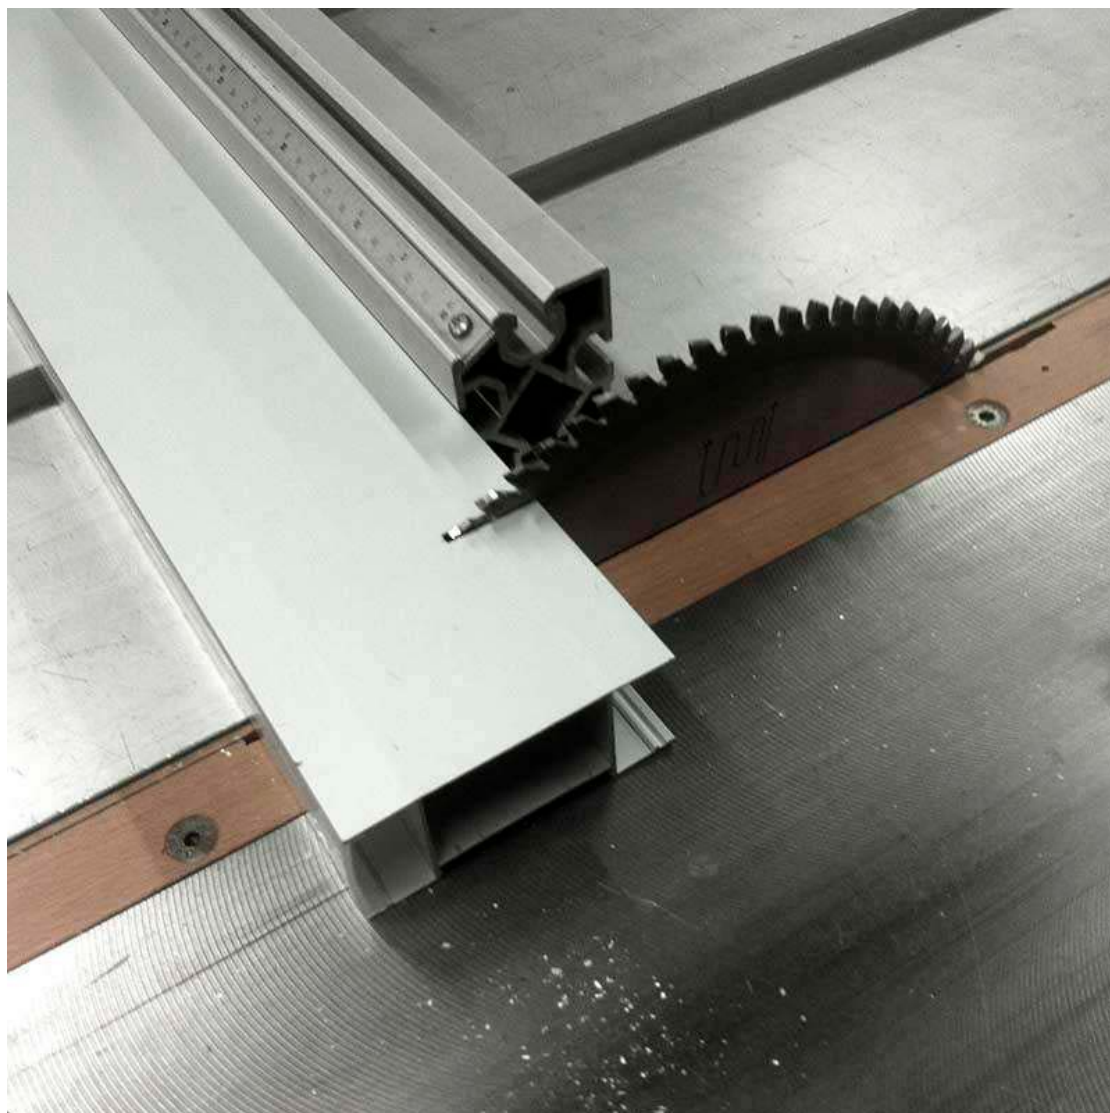

ESPECIFICACIONES

Tira led - Tipo perfil

1superficie,2empotrados,3esquina,4 pared,5suelo,6suspendida,8rotulacion

Referencia
LD1055250

Interior-exterior

Interior

DETALLES

Si no tienes las herramientas adecuadas para cortar o quieres tu perfil ya listo para instalar, añade el servicio de corte de perfil al carro y describe en las observaciones del pedido el número de cortes y la longitud de los tramos que

necesitas (solo se realizan cortes verticales a 90 grados). Introduzca en el carrito tantas unidades como cortes necesite. Los perfiles cortados no podrán ser devueltos al estar personalizados.

GALERIA