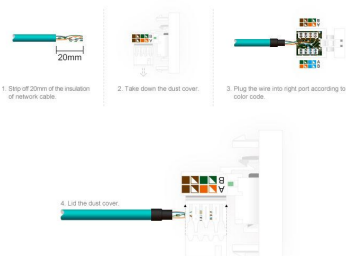

Instalacion

The wiring diagram of COM Socket