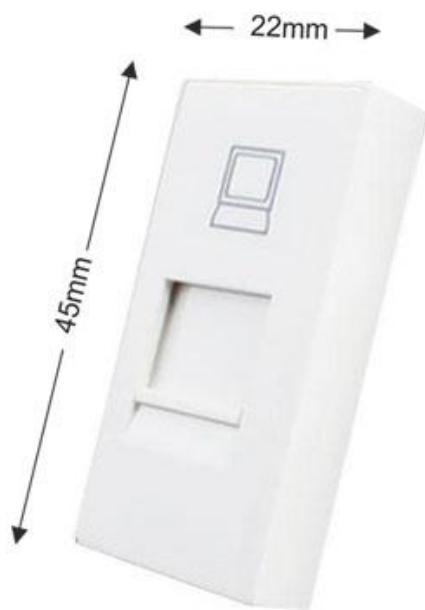

Conector Red RJ45 azul para mecanismo de empotrar

Conector 1 x toma de RED RJ45 de color azul, para configurar el mecanismo de acuerdo a tus necesidades concretas.

ESPECIFICACIONES

Alimentación	AC220V
Tensión de funcionamiento	AC210-250V
Color	Azul
Interior-exterior	Interior
Protección IP	IP13
Temp. de trabajo	-30 +70
Etiqueta energética	A++

Referencia

LD1210608

Dimensiones del producto

22x45x45mm

Dimensiones del packaging

4x5x2cm

Certificados

CE
ROHS
ECORAEE

DETALLES

Mecanismos electrónicos de alta calidad y un diseño minimalista que le da una apariencia elegante y estilo refinado.

Toda la gama de mecanismos han sido diseñadas para montarse con gran facilidad pudiendo montar los paneles de cristal sobre los mecanismos empotrables con un solo

click.

*Panel frontal de cristal se vende por separado

Características técnicas:

- Tipo de mecanismo: Toma Red RJ45 Cat6
- Dimensiones: 45mm*22mm EU standard
- Certificación: CE,ROHS

ESQUEMA DE INSTALACIÓN