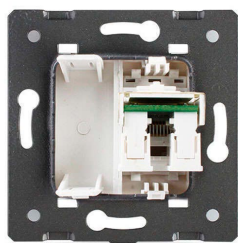

Conector Red RJ45 azul para mecanismo de empotrar

Conector 1 x toma de RED RJ45 de color azul, para configurar el mecanismo de acuerdo a tus necesidades concretas.

ESPECIFICACIONES

Alimentación	AC220V
Tensión de funcionamiento	AC210-250V
Color	Azul
Interior-exterior	Interior
Protección IP	IP13
Temp. de trabajo	-30 +70
Etiqueta energética	A++

click.

*Panel frontal de cristal se vende por separado

Características técnicas:

- Tipo de mecanismo: Toma Red RJ45 Cat6
- Dimensiones: 45mm*22mm EU standard
- Certificación: CE,ROHS

ESQUEMA DE INSTALACIÓN

Instalacion

The wiring diagram of COM Socket

GALERIA

AVISO

Datos sujetos a cambios sin aviso. Excepto errores y omisiones. Asegúrese de utilizar el archivo más reciente posible.