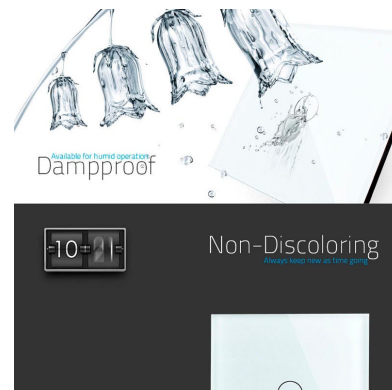

decoloran con el paso del tiempo.

Toda la gama de mecanismos han sido diseñadas para montarse con gran facilidad pudiendo montar los paneles de cristal sobre los mecanismos empotrables con un solo click.

Características técnicas:

- Aplicaciones: iluminación
- Material panel: Panel de cristal templado
- Condiciones de trabajo: -30º +70º
- Vida mecanismo: 100.000 pulsaciones
- Dimensiones: 80mm*80mm*40mm
- Certificación: CE,ROHS

ESQUEMA DE INSTALACIÓN

Instalacion

GALERIA

LINKS

- [Frontal 1x cristal rosa, 2 botones](#)
- [Mecanismos TACTILES KOOB](#)

AVISO

Datos sujetos a cambios sin aviso. Excepto errores y omisiones. Asegúrese de utilizar el archivo más reciente posible.