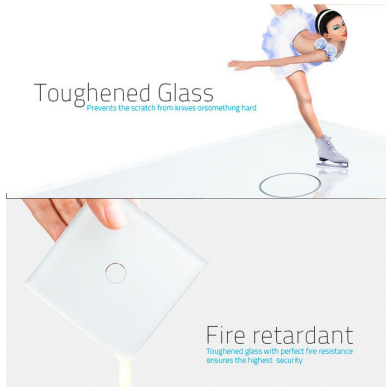

Toughened Glass

Fire retardant