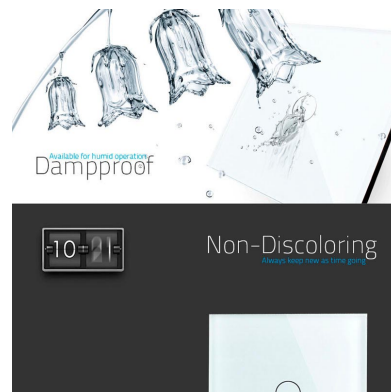

Dampproof

Available for humid operation

Non-Discoloring

Always keep new as time goes