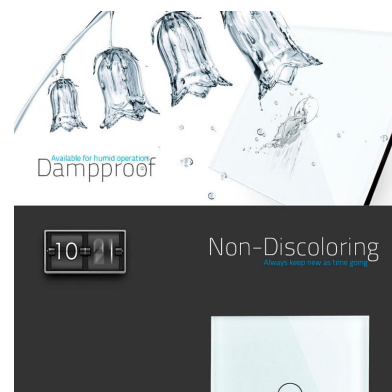

decoloran con el paso del tiempo.

Toda la gama de mecanismos han sido diseñadas para montarse con gran facilidad pudiendo montar los paneles de cristal sobre los mecanismos empotrables con un solo click.

Características técnicas:

- Aplicaciones: iluminación
- Material panel: Panel de cristal templado
- Condiciones de trabajo: -30º +70º
- Vida mecanismo: 100.000 pulsaciones
- Dimensiones: 240mm*80mm*40mm
- Certificación: CE,ROHS

ESQUEMA DE INSTALACIÓN

Descargas Ledbox

GALERIA

LINKS

- [Frontal 3x cristal rosa, 6 botones](#)
- [Mecanismos TACTILES KOOB](#)

AVISO

Datos sujetos a cambios sin aviso. Excepto errores y omisiones. Asegúrese de utilizar el archivo más reciente posible.