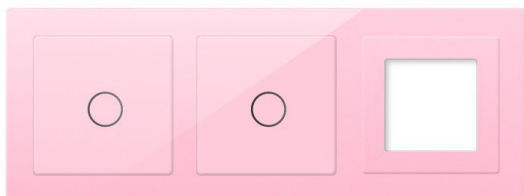

Frontal 3x cristal rosa, 1 hueco + 2 botones

Frontal de cristal templado de 3 módulos con 1 hueco + 2 botones, color rosa.

ESPECIFICACIONES

Color	rosa
Interior-exterior	Interior
Protección IP	IP54
Temp. de trabajo	-30 +70
Etiqueta energética	A++

Referencia

LD1210638

Dimensiones del producto

80x240x10mm

Dimensiones del packaging

9x25x5cm

Certificados

CE
ROHS
ECORAEE

DETALLES

Frontal de cristal para mecanismos eléctricos de alta calidad con diseño minimalista que le da una apariencia elegante y estilo refinado. Con panel frontal de cristal templado pulido y acabados perfectos.

Ficha técnica

Frontal 3x cristal rosa, 1 hueco + 2 botones

LEDBOX®

Características técnicas:

- Aplicaciones: iluminación

- Material panel: Panel de cristal templado
- Condiciones de trabajo: -30° $+70^{\circ}$
- Dimensiones: 240mm*80mm*40mm
- Certificación: CE,ROHS