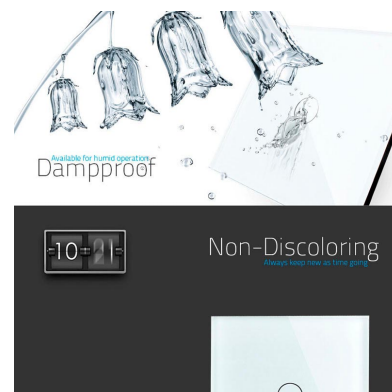

decoloran con el paso del tiempo.

Toda la gama de mecanismos han sido diseñadas para montarse con gran facilidad pudiendo montar los paneles de cristal sobre los mecanismos empotrables con un solo click.

Características técnicas:

- Aplicaciones: iluminación
- Material panel: Panel de cristal templado
- Condiciones de trabajo: -30º +70º
- Vida mecanismo: 100.000 pulsaciones
- Dimensiones: 160mm*80mm*40mm
- Certificación: CE,ROHS

ESQUEMA DE INSTALACIÓN

Instalacion

GALERIA

LINKS

- [Frontal 2x cristal verde, 4 botones](#)
- [Mecanismos TACTILES KOOB](#)

AVISO

Datos sujetos a cambios sin aviso. Excepto errores y omisiones. Asegúrese de utilizar el archivo más reciente posible.