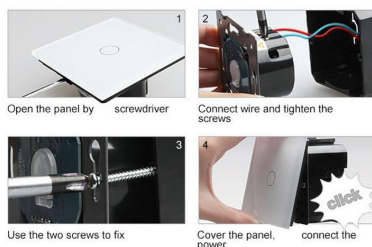

Instalacion