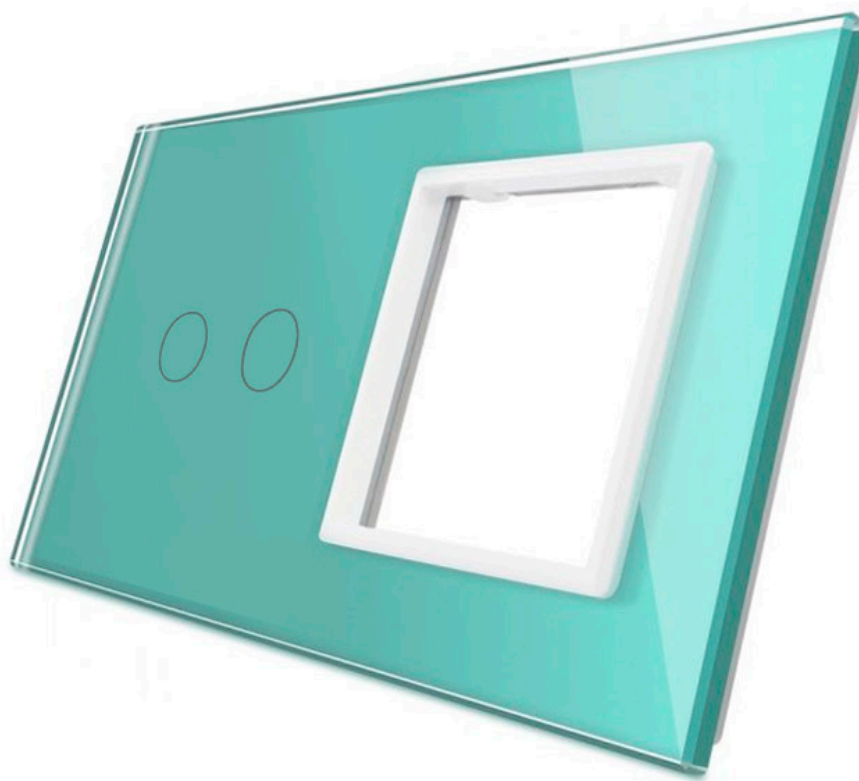

Ficha técnica

Frontal 2x cristal verde, 1 hueco + 2 botones

LEDBOX®

GALERIA