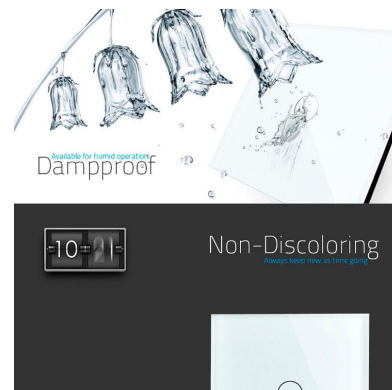

Ficha técnica

Frontal 3x cristal verde, 1 hueco + 2 botones

LEDBOX®

Características técnicas:

- Aplicaciones: iluminación

- Material panel: Panel de cristal templado
- Condiciones de trabajo: -30º +70º
- Dimensiones: 240mm*80mm*40mm
- Certificación: CE,ROHS

ESQUEMA DE INSTALACIÓN

Descargas Ledbox

Ficha técnica

Frontal 3x cristal verde, 1 hueco + 2 botones

LEDBOX®

GALERIA

Ficha técnica

Frontal 3x cristal verde, 1 hueco + 2 botones