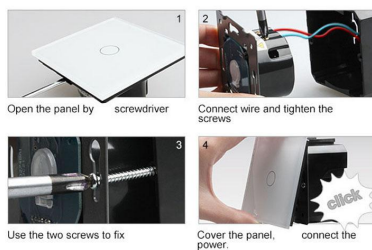

Ficha técnica

Frontal 3x cristal verde, 1 hueco + 2 botones

LEDBOX®

Características técnicas:

- Aplicaciones: iluminación

- Material panel: Panel de cristal templado
- Condiciones de trabajo: -30º +70º
- Dimensiones: 240mm*80mm*40mm
- Certificación: CE,ROHS

ESQUEMA DE INSTALACIÓN

Descargas Ledbox

Ficha técnica

Frontal 3x cristal verde, 1 hueco + 2 botones

LEDBOX®

GALERIA

Ficha técnica

Frontal 3x cristal verde, 1 hueco + 2 botones