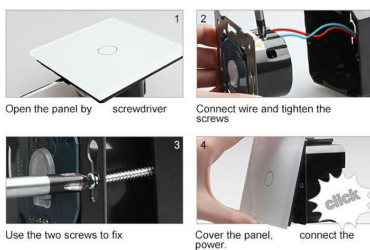

Descargas Ledbox