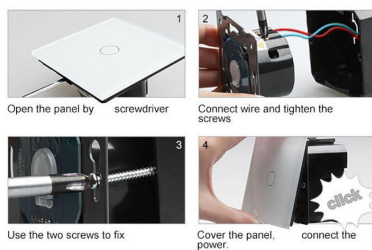

Ficha técnica

Frontal 3x cristal azul, 1 hueco + 2 botones

LEDBOX®

Características técnicas:

- Aplicaciones: iluminación

- Material panel: Panel de cristal templado
- Condiciones de trabajo: -30º +70º
- Dimensiones: 240mm*80mm*40mm
- Certificación: CE,ROHS

ESQUEMA DE INSTALACIÓN

Descargas Ledbox

GALERIA

Ficha técnica

Frontal 3x cristal azul, 1 hueco + 2 botones

LEDBOX®

AVISO

Datos sujetos a cambios sin aviso. Excepto errores y omisiones. Asegúrese de utilizar el archivo más reciente posible.