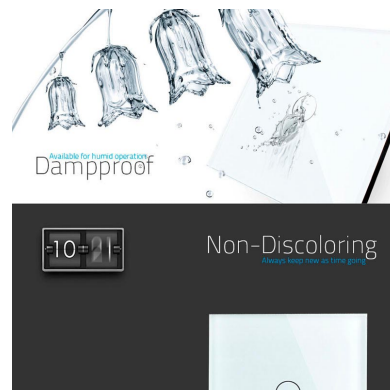

DETALLES

Frontal de cristal para mecanismos eléctricos de alta calidad con diseño minimalista que le da una apariencia elegante y estilo refinado. Con panel frontal de cristal templado pulido y acabados perfectos.

Ficha técnica

Frontal 3x cristal azul, 1 hueco + 2 botones

LEDBOX®

Características técnicas:

- Aplicaciones: iluminación

- Material panel: Panel de cristal templado
- Condiciones de trabajo: -30º +70º
- Dimensiones: 240mm*80mm*40mm
- Certificación: CE,ROHS

ESQUEMA DE INSTALACIÓN

Descargas Ledbox

GALERIA

Ficha técnica

Frontal 3x cristal azul, 1 hueco + 2 botones

LEDBOX®

AVISO

Datos sujetos a cambios sin aviso. Excepto errores y omisiones. Asegúrese de utilizar el archivo más reciente posible.