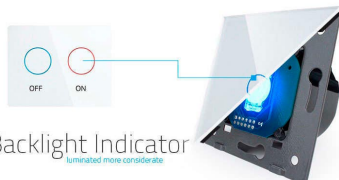

GALERIA

Structure

Perceive the essence through the appearance

Backlight Indicator

Lightglow more comfortable

Dampproof

Capacitive Touch Sense

Fire retardant