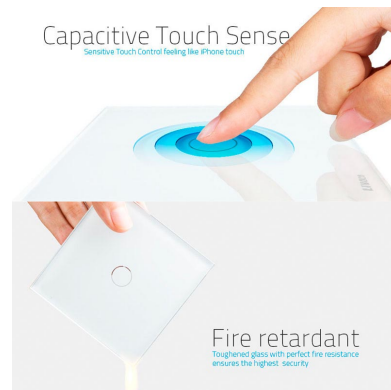

Dampproof

Capacitive Touch Sense