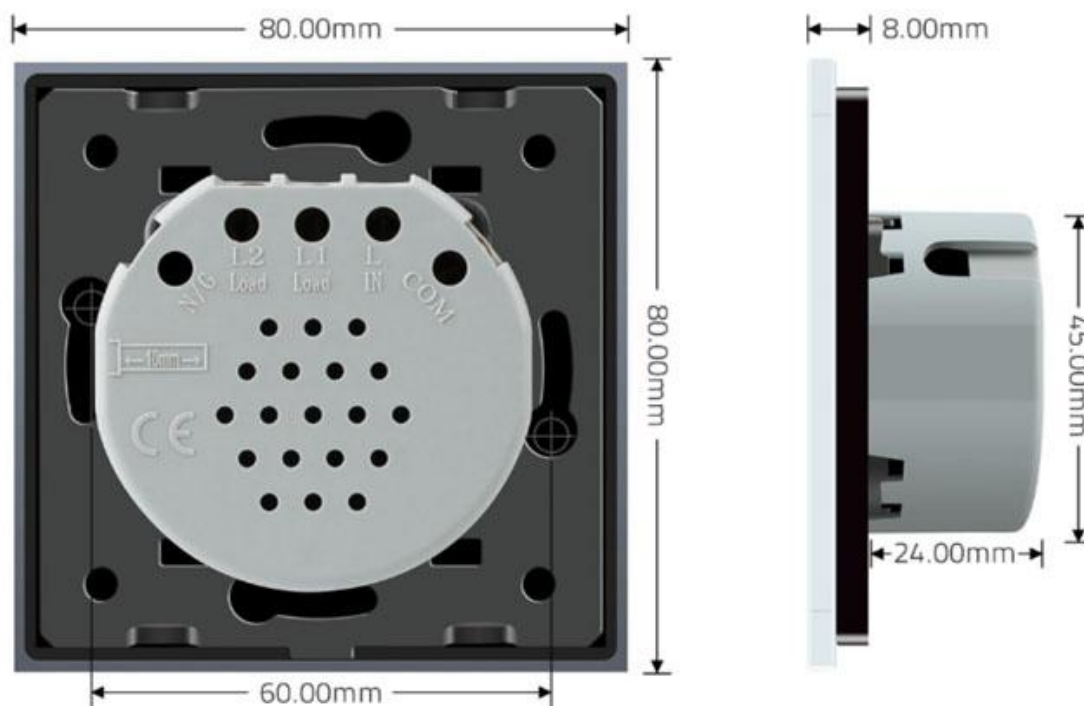

ESQUEMA DE INSTALACIÓN