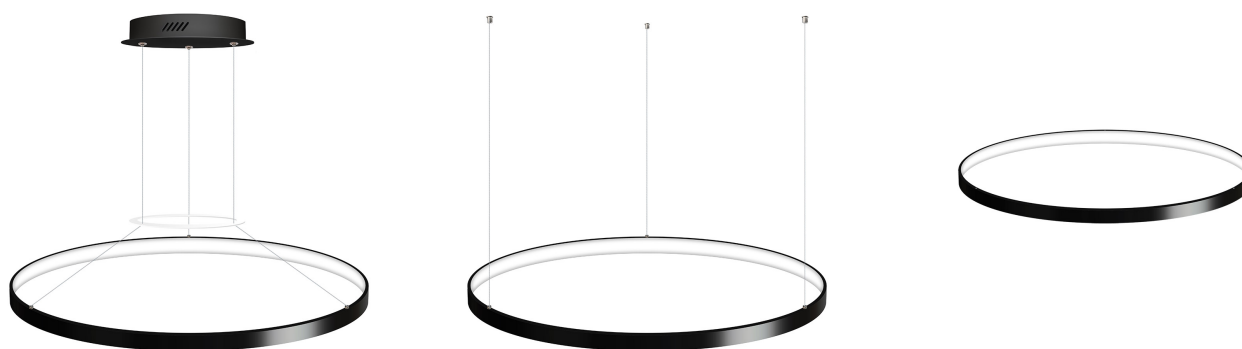

Ficha técnica

Luminaria colgante CYCLE IN, 66W, antracita, Ø70cm

LEDBOX®

GALERIA