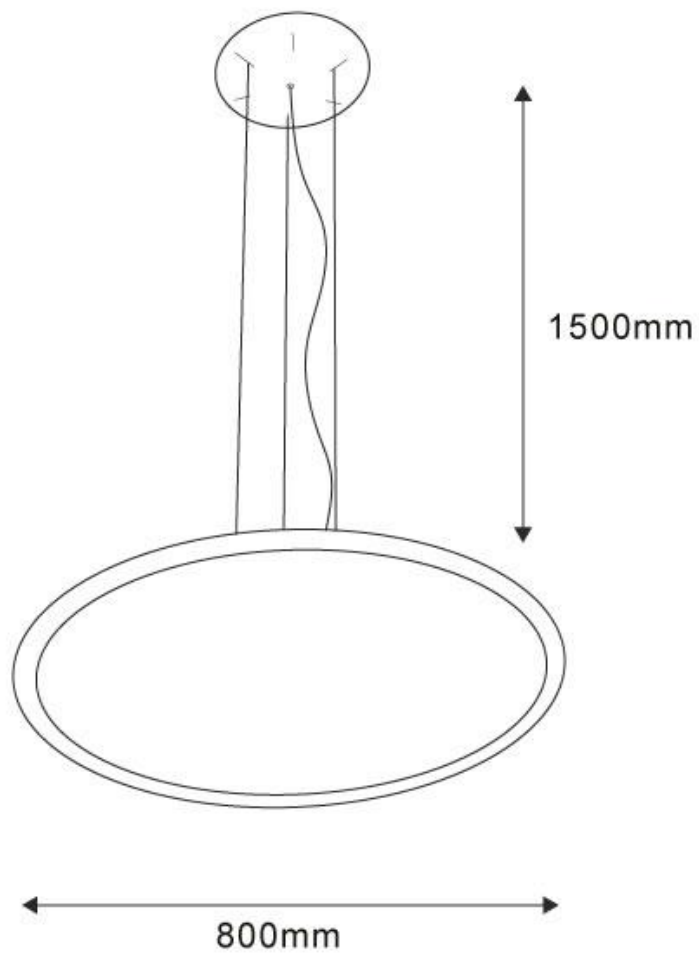

Dimensiones del producto
800x800x1500mm

Dimensiones del packaging
85x85x12cm

Certificados
CE
ROHS
ECORAE

MODELOS

	Color de luz	Temperatura color (k)	Luminosidad (lm)
LD1010488	Blanco cálido	3000K	6300lm
LD1010489	Blanco frío	6000K	6000lm

DETALLES

Luminaria colgante minimalista realizada en aluminio lacado en color blanco mate y difusor en metacrilato traslucido.

Con un diseño limpio y arquitectónico en donde la última tecnología led es adaptada a la simplicidad de la lámpara en forma de disco creando una luz difusa y suave.

Incluye todo lo necesario para su instalación.

ESQUEMA DE INSTALACIÓN

GALERIA

LINKS

- [Luminaria colgante SARTE ROUND, 60W, Ø80cm](#)
- [Lámparas led circulares](#)
- [Serie SARTE ROUND lamp](#)
- [Serie Iluminar Salón](#)