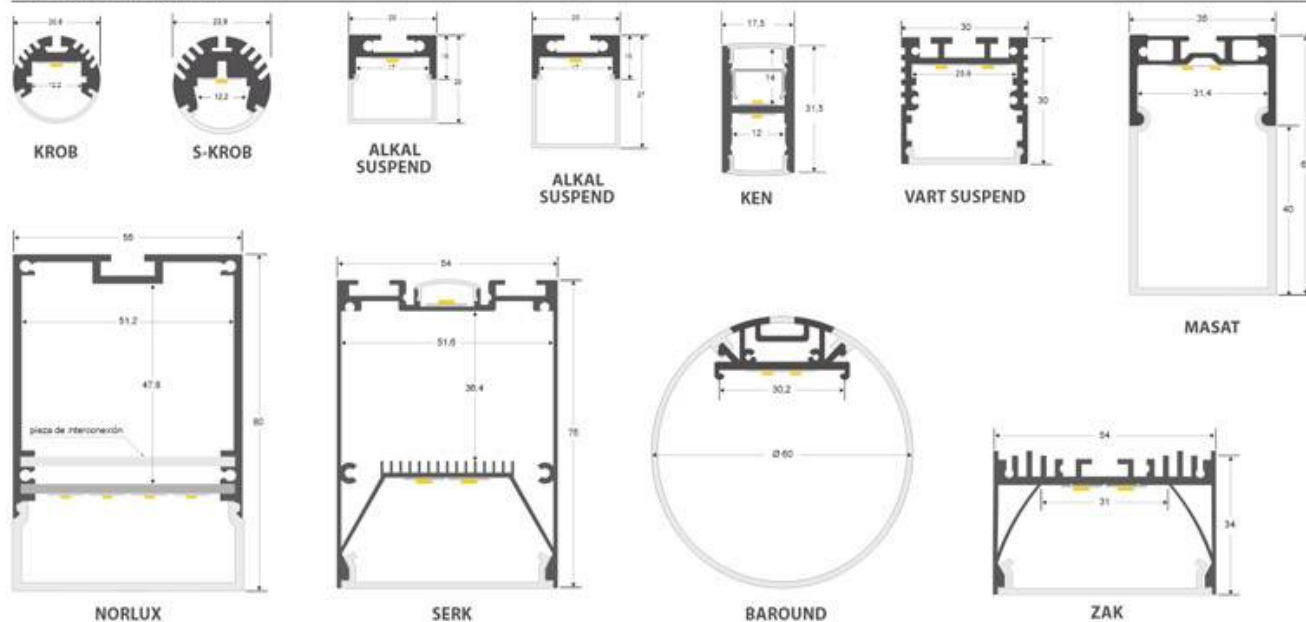

ESQUEMA DE INSTALACIÓN

PERFILES SUSPENDIDOS