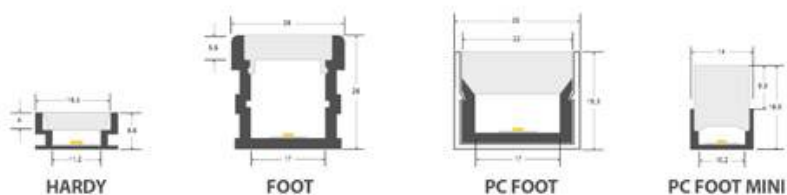

Certificados

CE
ROHS
ECORAE

DETALLES

Práctico maletín de demostración con perfiles para instalación en SUELO, SUSPENDIDOS y PLETINAS.

Incluye muestras de perfil de aluminio + cubierta de 12cm de cada modelo e información gráfica con especificaciones y medidas de todos ellos.

Fabricado en aluminio robusto que ofrece seguridad, estabilidad y apariencia profesional. La parte inferior está

equipada con pies de goma para proteger la superficie donde se vaya apoyar el producto.

El más completo sistema de demostración de perfiles de aluminio en un completo maletín compacto de dimensiones: 395 x 350 x 130 mm

- Pletina disipadora 1,3*10,3mm
- Pletina disipadora 2*12,2mm
- Pletina disipadora 3*10mm
- Pletina disipadora 2,5*20mm

Consíguelo GRATIS por un pedido mínimo de 1.500€ en perfiles.

ESQUEMA DE INSTALACIÓN

PERFILES SUSPENDIDOS

PERFILES DE SUELO

PLETINAS DE ALUMINIO

GALERIA

AVISO

Datos sujetos a cambios sin aviso. Excepto errores y omisiones. Asegúrese de utilizar el archivo más reciente posible.