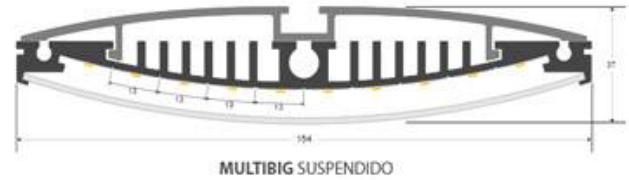

260x350x100mm

Dimensiones del packaging

26x35x10cm

Certificados

CE
ROHS
ECORAEE

DETALLES

Práctica caja de demostración con perfiles para instalación en PARED, ARQUITECTONICOS, para ROTULACIÓN, para ARMARIOS, para ESCALERAS, VITRINAS.

Incluye muestras de perfil de aluminio + cubierta de 10cm de cada modelo e información gráfica con especificaciones y medidas de todos ellos.

El más completo sistema de demostración de perfiles de

aluminio en una caja de dimensiones: 350 x 260 x 100 mm

PERFILES PARA ARMARIOS

- LOCKER

PERFILES PARA ESCALERAS

- STAIR
- CINEMA

PERFILES PARA VITRINAS

- VITRA Tubo Aluminio
- VITRA Perfil Aluminio

Consíguelo GRATIS por un pedido mínimo de 1.000€ en perfiles.

ESQUEMA DE INSTALACIÓN

PERFILES DE PARED

PERFILES ARQUITECTONICOS

ESCALERAS

ROTULACIÓN

GALERIA

AVISO

Datos sujetos a cambios sin aviso. Excepto errores y omisiones. Asegúrese de utilizar el archivo más reciente posible.