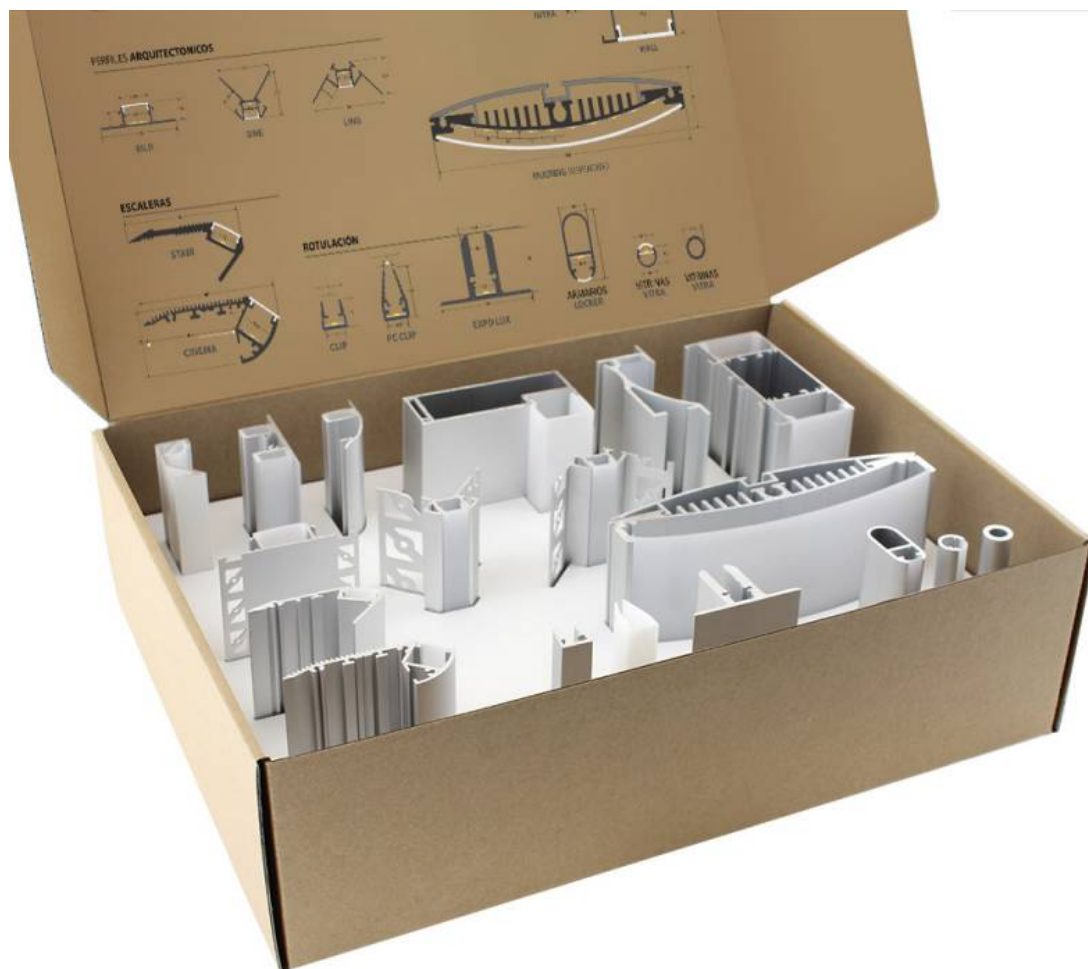

ESPECIFICACIONES

Interior-exterior

Interior

Etiqueta energética

A++

Referencia

LD3010128

Dimensiones del producto

260x350x100mm

Dimensiones del packaging

26x35x10cm

Certificados

CE
ROHS
ECORAEE

DETALLES

Práctica caja de demostración con perfiles para instalación en PARED, ARQUITECTONICOS, para ROTULACIÓN, para ARMARIOS, para ESCALERAS, VITRINAS.

Incluye muestras de perfil de aluminio + cubierta de 10cm de cada modelo e información gráfica con especificaciones y medidas de todos ellos.

El más completo sistema de demostración de perfiles de

aluminio en una caja de dimensiones: 350 x 260 x 100 mm

PERFILES PARA ARMARIOS

- LOCKER

PERFILES PARA ESCALERAS

- STAIR
- CINEMA

PERFILES PARA VITRINAS

- VITRA Tubo Aluminio
- VITRA Perfil Aluminio

Consíguelo GRATIS por un pedido mínimo de 1.000€ en perfiles.

GALERIA