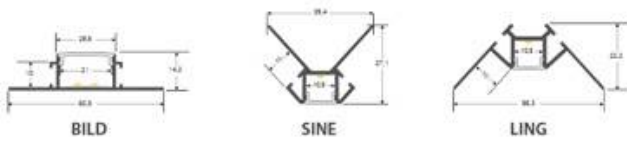

260x350x100mm

Dimensiones del packaging

26x35x10cm

Certificados

CE
ROHS
ECORAEE

DETALLES

Práctica caja de demostración con perfiles para instalación en PARED, ARQUITECTONICOS, para ROTULACIÓN, para ARMARIOS, para ESCALERAS, VITRINAS.

Incluye muestras de perfil de aluminio + cubierta de 10cm de cada modelo e información gráfica con especificaciones y medidas de todos ellos.

El más completo sistema de demostración de perfiles de

aluminio en una caja de dimensiones: 350 x 260 x 100 mm

PERFILES PARA ARMARIOS

- LOCKER

PERFILES PARA ESCALERAS

- STAIR
- CINEMA

PERFILES PARA VITRINAS

- VITRA Tubo Aluminio
- VITRA Perfil Aluminio

Consíguelo GRATIS por un pedido mínimo de 1.000€ en perfiles.

ESQUEMA DE INSTALACIÓN

PERFILES DE PARED

PERFILES ARQUITECTONICOS

ESCALERAS

ROTULACIÓN

GALERIA

AVISO

Datos sujetos a cambios sin aviso. Excepto errores y omisiones. Asegúrese de utilizar el archivo más reciente posible.