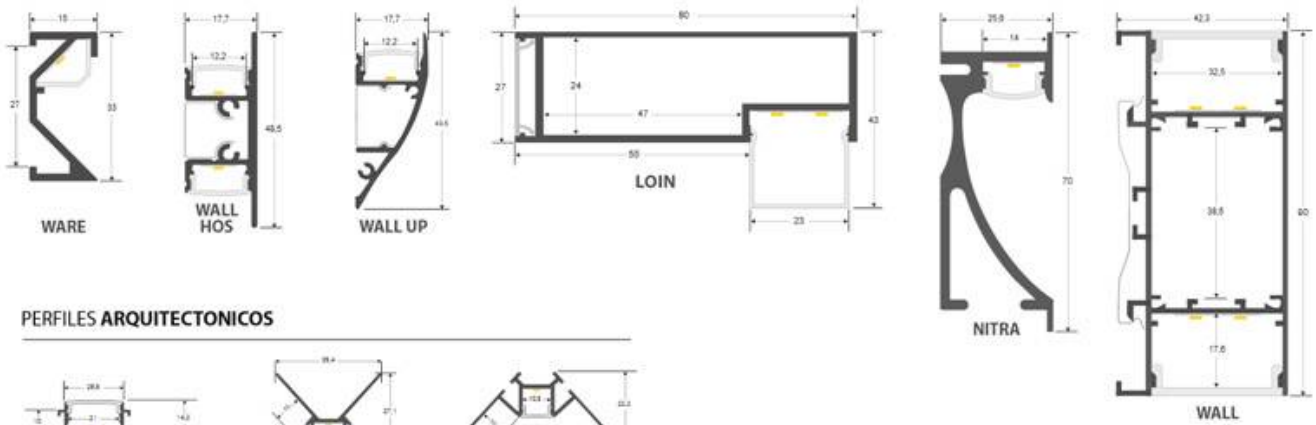

260x350x100mm

Dimensiones del packaging

26x35x10cm

Certificados

CE
ROHS
ECORAEE

DETALLES

Práctica caja de demostración con perfiles para instalación en PARED, ARQUITECTONICOS, para ROTULACIÓN, para ARMARIOS, para ESCALERAS, VITRINAS.

Incluye muestras de perfil de aluminio + cubierta de 10cm de cada modelo e información gráfica con especificaciones y medidas de todos ellos.

El más completo sistema de demostración de perfiles de

aluminio en una caja de dimensiones: 350 x 260 x 100 mm

PERFILES PARA ARMARIOS

- LOCKER

PERFILES PARA ESCALERAS

- STAIR
- CINEMA

PERFILES PARA VITRINAS

- VITRA Tubo Aluminio
- VITRA Perfil Aluminio

Consíguelo GRATIS por un pedido mínimo de 1.000€ en perfiles.

ESQUEMA DE INSTALACIÓN

PERFILES DE PARED

PERFILES ARQUITECTONICOS

ESCALERAS

ROTULACIÓN

GALERIA

AVISO

Datos sujetos a cambios sin aviso. Excepto errores y omisiones. Asegúrese de utilizar el archivo más reciente posible.