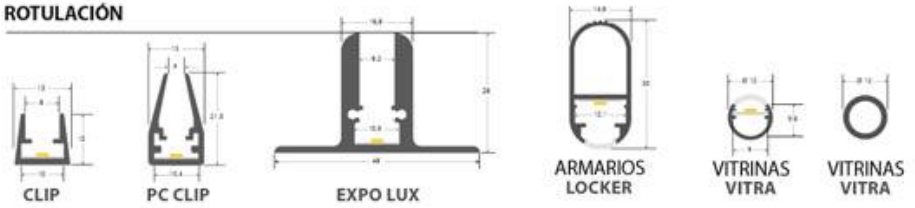

260x350x100mm

Dimensiones del packaging

26x35x10cm

Certificados

CE
ROHS
ECORAEE

DETALLES

Práctica caja de demostración con perfiles para instalación en PARED, ARQUITECTONICOS, para ROTULACIÓN, para ARMARIOS, para ESCALERAS, VITRINAS.

Incluye muestras de perfil de aluminio + cubierta de 10cm de cada modelo e información gráfica con especificaciones y medidas de todos ellos.

El más completo sistema de demostración de perfiles de

aluminio en una caja de dimensiones: 350 x 260 x 100 mm

PERFILES PARA ARMARIOS

- LOCKER

PERFILES PARA ESCALERAS

- STAIR
- CINEMA

PERFILES PARA VITRINAS

- VITRA Tubo Aluminio
- VITRA Perfil Aluminio

Consíguelo GRATIS por un pedido mínimo de 1.000€ en perfiles.

ESQUEMA DE INSTALACIÓN

PERFILES DE PARED

PERFILES ARQUITECTONICOS

ESCALERAS

ROTULACIÓN

GALERIA

AVISO

Datos sujetos a cambios sin aviso. Excepto errores y omisiones. Asegúrese de utilizar el archivo más reciente posible.