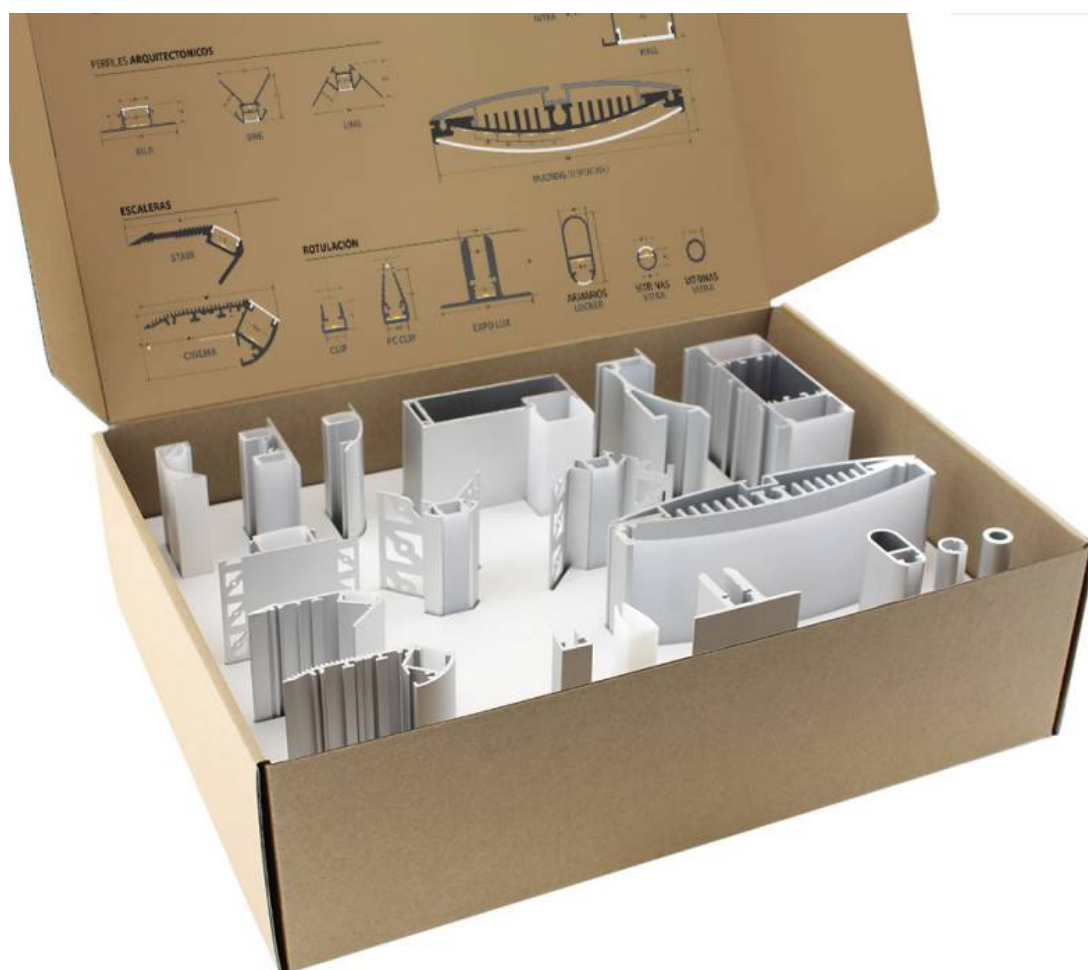

ESPECIFICACIONES

Interior-exterior

Interior

Etiqueta energética

A++

Referencia

LD3010128

Dimensiones del producto

260x350x100mm

Dimensiones del packaging

26x35x10cm

Certificados

CE
ROHS
ECORAEE

DETALLES

Práctica caja de demostración con perfiles para instalación en PARED, ARQUITECTONICOS, para ROTULACIÓN, para ARMARIOS, para ESCALERAS, VITRINAS.

Incluye muestras de perfil de aluminio + cubierta de 10cm de cada modelo e información gráfica con especificaciones y medidas de todos ellos.

El más completo sistema de demostración de perfiles de

aluminio en una caja de dimensiones: 350 x 260 x 100 mm

PERFILES DE PARED

PERFILES ARQUITECTONICOS

ESCALERAS

ROTULACIÓN

GALERIA

AVISO

Datos sujetos a cambios sin aviso. Excepto errores y omisiones. Asegúrese de utilizar el archivo más reciente posible.