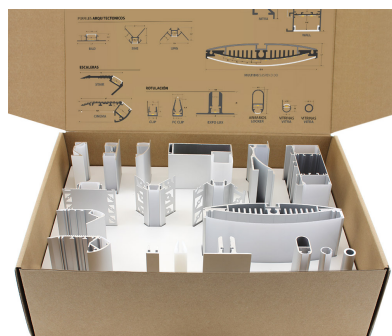

260x350x100mm

Dimensiones del packaging

26x35x10cm

Certificados

CE
ROHS
ECORAEE

DETALLES

Práctica caja de demostración con perfiles para instalación en PARED, ARQUITECTONICOS, para ROTULACIÓN, para ARMARIOS, para ESCALERAS, VITRINAS.

Incluye muestras de perfil de aluminio + cubierta de 10cm de cada modelo e información gráfica con especificaciones y medidas de todos ellos.

El más completo sistema de demostración de perfiles de

aluminio en una caja de dimensiones: 350 x 260 x 100 mm

PERFILES PARA ARMARIOS

- LOCKER

PERFILES PARA ESCALERAS

- STAIR
- CINEMA

PERFILES PARA VITRINAS

- VITRA Tubo Aluminio
- VITRA Perfil Aluminio

Consíguelo GRATIS por un pedido mínimo de 1.000€ en perfiles.

ESQUEMA DE INSTALACIÓN

PERFILES DE PARED

PERFILES ARQUITECTONICOS

ESCALERAS

ROTULACIÓN

GALERIA

AVISO

Datos sujetos a cambios sin aviso. Excepto errores y omisiones. Asegúrese de utilizar el archivo más reciente posible.