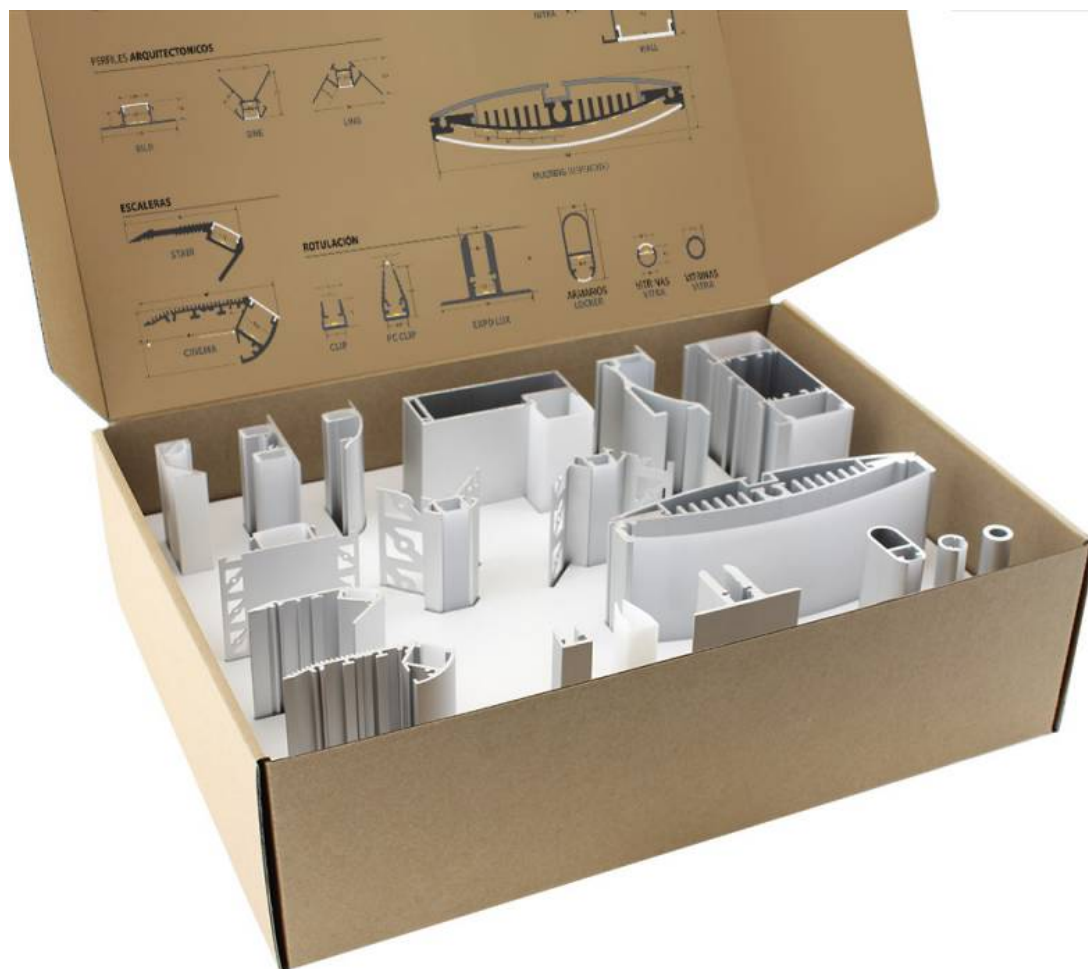

ESPECIFICACIONES

Interior-exterior

Interior

Etiqueta energética

A++

Referencia

LD3010128

Dimensiones del producto

260x350x100mm

Dimensiones del packaging

26x35x10cm

Certificados

CE
ROHS
ECORAEE

DETALLES

Práctica caja de demostración con perfiles para instalación en PARED, ARQUITECTONICOS, para ROTULACIÓN, para ARMARIOS, para ESCALERAS, VITRINAS.

Incluye muestras de perfil de aluminio + cubierta de 10cm de cada modelo e información gráfica con especificaciones y medidas de todos ellos.

El más completo sistema de demostración de perfiles de

aluminio en una caja de dimensiones: 350 x 260 x 100 mm

PERFILES DE PARED

PERFILES ARQUITECTONICOS

ESCALERAS

ROTULACIÓN

GALERIA

AVISO

Datos sujetos a cambios sin aviso. Excepto errores y omisiones. Asegúrese de utilizar el archivo más reciente posible.