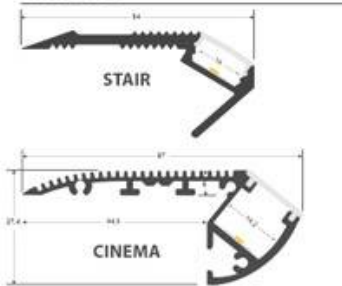

260x350x100mm

Dimensiones del packaging

26x35x10cm

Certificados

CE
ROHS
ECORAEE

DETALLES

Práctica caja de demostración con perfiles para instalación en PARED, ARQUITECTONICOS, para ROTULACIÓN, para ARMARIOS, para ESCALERAS, VITRINAS.

Incluye muestras de perfil de aluminio + cubierta de 10cm de cada modelo e información gráfica con especificaciones y medidas de todos ellos.

El más completo sistema de demostración de perfiles de

aluminio en una caja de dimensiones: 350 x 260 x 100 mm

PERFILES PARA ARMARIOS

- LOCKER

PERFILES PARA ESCALERAS

- STAIR
- CINEMA

PERFILES PARA VITRINAS

- VITRA Tubo Aluminio
- VITRA Perfil Aluminio

Consíguelo GRATIS por un pedido mínimo de 1.000€ en perfiles.

ESQUEMA DE INSTALACIÓN

PERFILES DE PARED

PERFILES ARQUITECTONICOS

ESCALERAS

ROTULACIÓN

GALERIA

AVISO

Datos sujetos a cambios sin aviso. Excepto errores y omisiones. Asegúrese de utilizar el archivo más reciente posible.