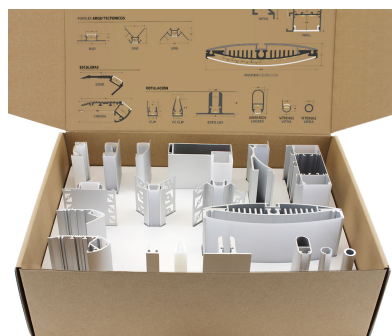

260x350x100mm

Dimensiones del packaging

26x35x10cm

Certificados

CE
ROHS
ECORAEE

DETALLES

Práctica caja de demostración con perfiles para instalación en PARED, ARQUITECTONICOS, para ROTULACIÓN, para ARMARIOS, para ESCALERAS, VITRINAS.

Incluye muestras de perfil de aluminio + cubierta de 10cm de cada modelo e información gráfica con especificaciones y medidas de todos ellos.

El más completo sistema de demostración de perfiles de

aluminio en una caja de dimensiones: 350 x 260 x 100 mm

PERFILES PARA ARMARIOS

- LOCKER

PERFILES PARA ESCALERAS

- STAIR
- CINEMA

PERFILES PARA VITRINAS

- VITRA Tubo Aluminio
- VITRA Perfil Aluminio

Consíguelo GRATIS por un pedido mínimo de 1.000€ en perfiles.

GALERIA