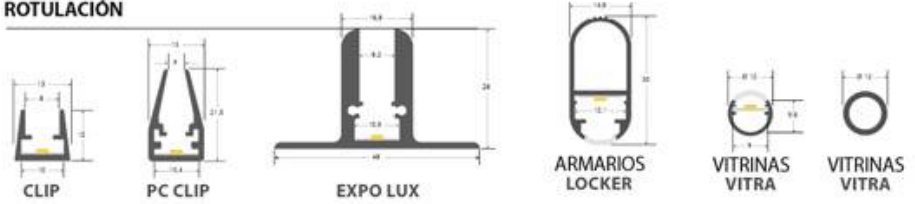

260x350x100mm

Dimensiones del packaging

26x35x10cm

Certificados

CE
ROHS
ECORAEE

DETALLES

Práctica caja de demostración con perfiles para instalación en PARED, ARQUITECTONICOS, para ROTULACIÓN, para ARMARIOS, para ESCALERAS, VITRINAS.

PERFILES PARA ARMARIOS

- LOCKER

PERFILES PARA ESCALERAS

- STAIR
- CINEMA

PERFILES PARA VITRINAS

- VITRA Tubo Aluminio
- VITRA Perfil Aluminio

Consíguelo GRATIS por un pedido mínimo de 1.000€ en perfiles.

ESQUEMA DE INSTALACIÓN

PERFILES DE PARED

PERFILES ARQUITECTONICOS

ESCALERAS

ROTULACIÓN

GALERIA

AVISO

Datos sujetos a cambios sin aviso. Excepto errores y omisiones. Asegúrese de utilizar el archivo más reciente posible.