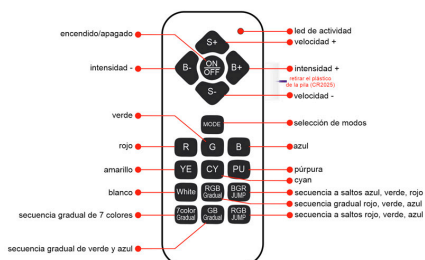

Instalación