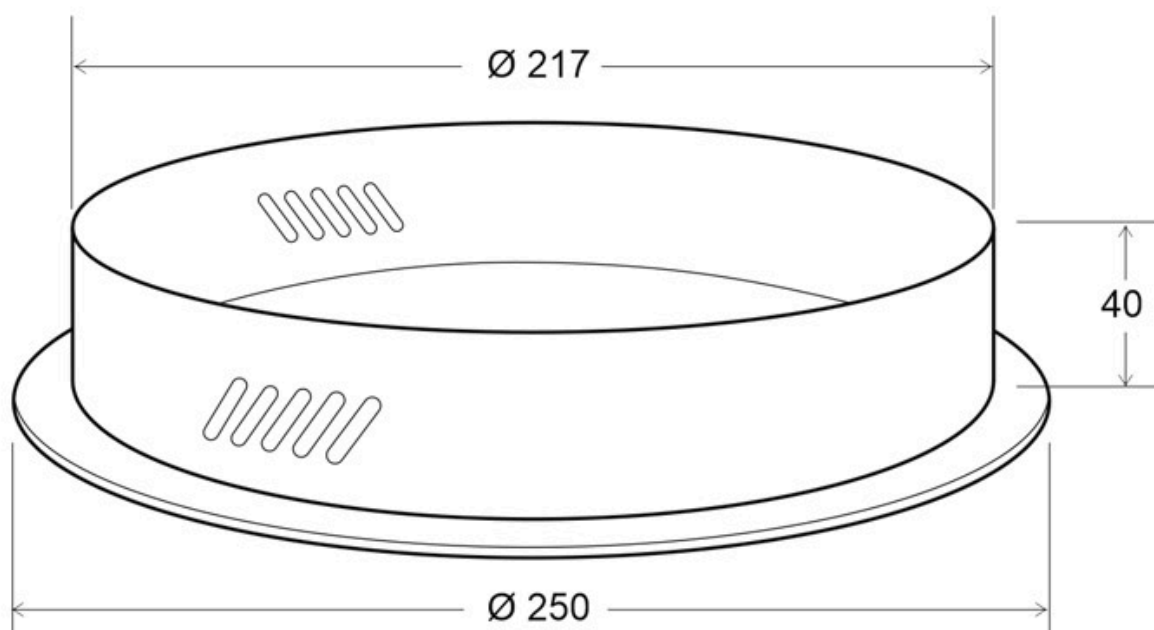

ESQUEMA DE INSTALACIÓN