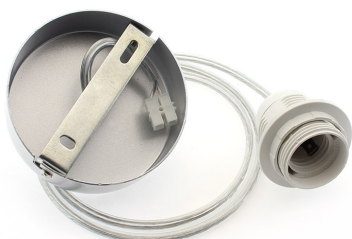

Kit Florón redondo blanco, Ø100mm

Kit que incluye florón redondo blanco, Ø100x40mm, cable redondo de 1 metro de 2x0.75mm con cubierta transparente y casquillo E27. Facilita la instalación y oculta los cables de conexión de las lámparas suspendidas.

Dimensiones del packaging

4,5x12x3cm

Certificados

CE
ROHS
ECORAE

DETALLES

Kit que incluye florón redondo blanco, Ø100x40mm, cable redondo de 1 metro de 2x0.75mm con cubierta

transparente y casquillo E27. Facilita la instalación y oculta los cables de conexión de las lámparas suspendidas.

ESQUEMA DE INSTALACIÓN

GALERIA

LINKS

- [Kit Florón redondo blanco, Ø100mm](#)
- [Accesorios](#)

AVISO

Datos sujetos a cambios sin aviso. Excepto errores y omisiones. Asegúrese de utilizar el archivo más reciente posible.