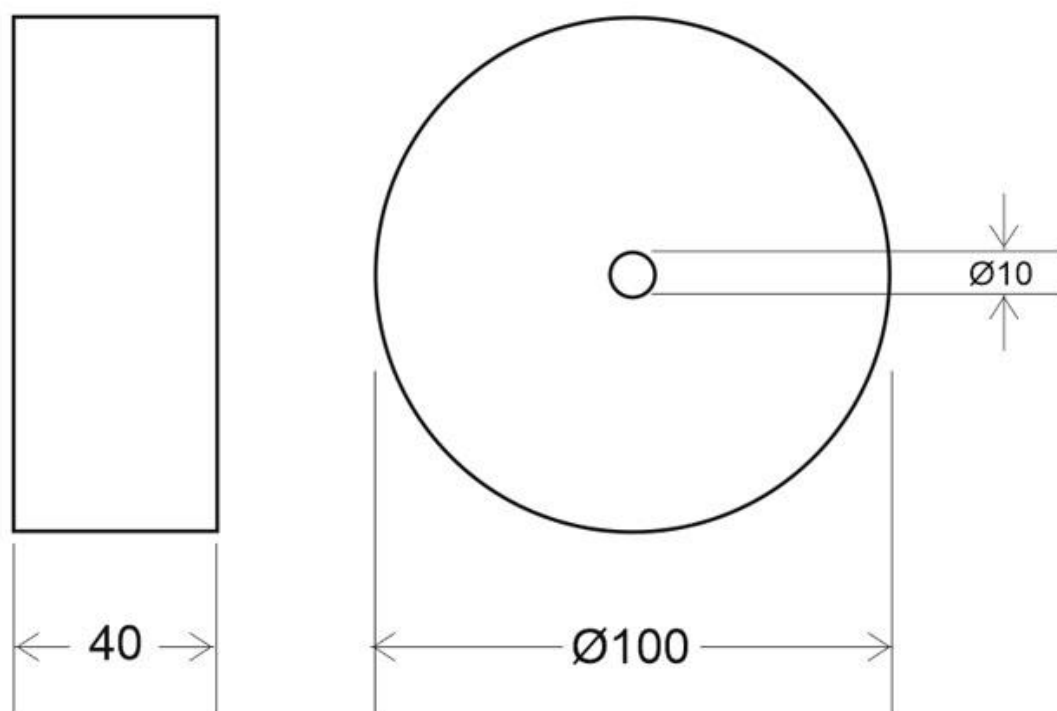

Kit Florón redondo blanco, Ø100mm

Kit que incluye florón redondo blanco, Ø100x40mm, cable redondo de 1 metro de 2x0.75mm con cubierta transparente y casquillo E27. Facilita la instalación y oculta los cables de conexión de las lámparas suspendidas.

[Ver ficha online](#)

ESPECIFICACIONES

Interior-externo

Interior

Referencia

LD2013083

Dimensiones del producto

100x100x40mm

Dimensiones del packaging

4,5x12x3cm

Certificados

CE
ROHS
ECORAE

DETALLES

Kit que incluye florón redondo blanco, Ø100x40mm, cable redondo de 1 metro de 2x0.75mm con cubierta

transparente y casquillo E27. Facilita la instalación y oculta los cables de conexión de las lámparas suspendidas.

ESQUEMA DE INSTALACIÓN

GALERIA

LINKS

- [Kit Florón redondo blanco, Ø100mm](#)
- [Accesorios](#)

AVISO

Datos sujetos a cambios sin aviso. Excepto errores y omisiones. Asegúrese de utilizar el archivo más reciente posible.