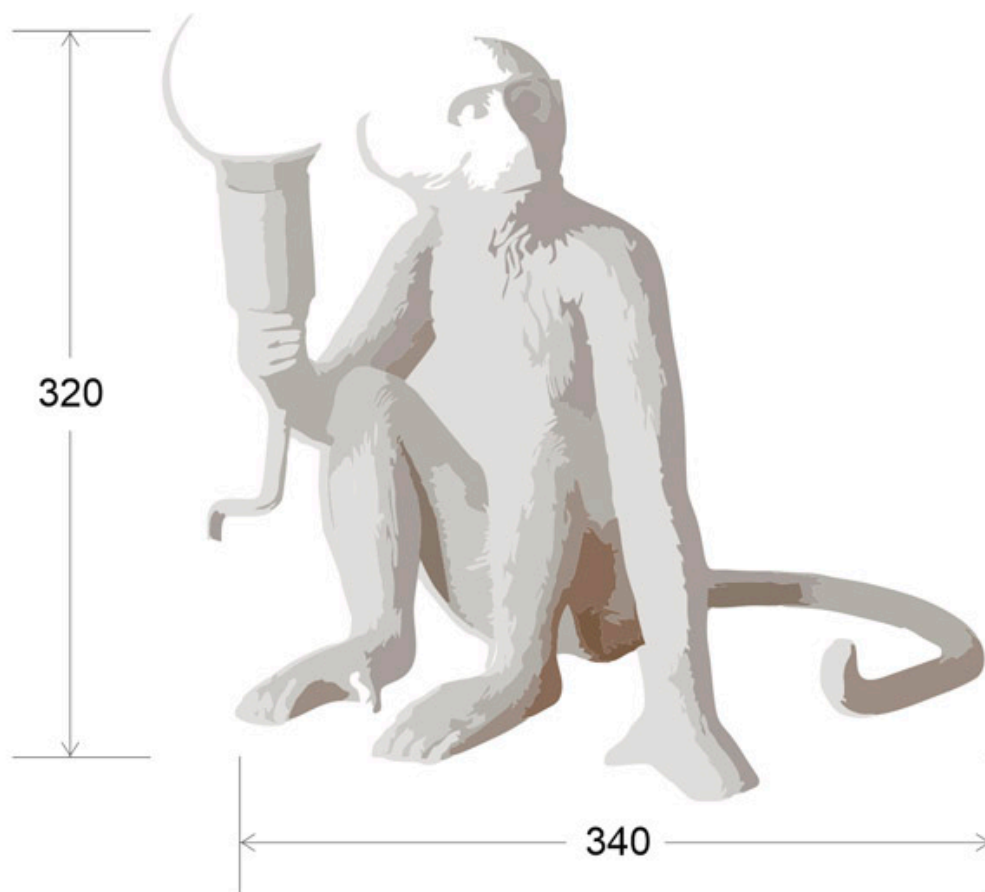

MONKEY LAMP mesa

La lámpara Monkey es una creación única con un equilibrio perfecto entre el arte y el objeto funcional, con una idea siempre centrada en la relación entre el ser humano y el mundo natural. Realizado en resina para mostrar todos los detalles con la máxima precisión, casquillo E27 y cable de 180cm.

35x35x35cm

Certificados

CE
ROHS
ECORAE

DETALLES

Cada una de las figuras MONKEY cuenta con unos detalles bastante cuidados gracias a su fabricación en resina. Se puede encontrar en 4 posiciones distintas: sentado, de pie, colgando en forma de lámpara de techo o de aplique. Un objeto único y original a medio camino entre una escultura y una obra de arte.

Características:

- Lámpara fabricada en resina de alta calidad.
- Acabado color blanco.
- Incluye casquillo E27 para alojar cualquier bombilla

Ficha técnica

MONKEY LAMP mesa

LEDBOX®

con esta base.

- Cable de 180cm de longitud.
- Alimentación AC100-240V

ESQUEMA DE INSTALACIÓN

GALERIA

LINKS

- [MONKEY LAMP mesa](#)
- [Lámparas led de mesa](#)
- [Serie Monkey](#)

AVISO

Datos sujetos a cambios sin aviso. Excepto errores y omisiones. Asegúrese de utilizar el archivo más reciente posible.