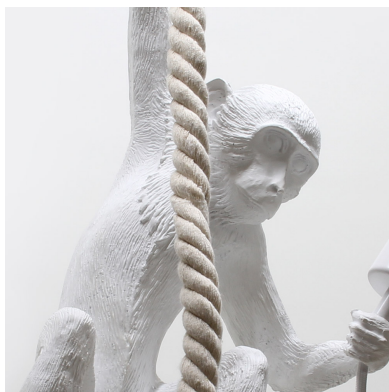

MONKEY LAMP techo

La lámpara decorativa Monkey es una creación única con un equilibrio perfecto entre el arte y el objeto funcional, con una idea siempre centrada en la relación entre el ser humano y el mundo natural. Realizado en resina para mostrar todos los detalles con la máxima precisión, casquillo E27 y cable de 180cm con enchufe e interruptor.

30x50x60cm

Certificados

CE
ROHS
ECORAE

DETALLES

Cada una de las figuras MONKEY cuenta con unos detalles bastante cuidados gracias a su fabricación en resina. Se puede encontrar en 4 posiciones distintas: sentado, de pie, colgando en forma de lámpara de techo (no incluye florón al techo) o de aplique. Un objeto único y original a medio camino entre una escultura y una obra de arte.

Diseño mejorado que evita poner tornillos que sujeten la soga.

ESQUEMA DE INSTALACIÓN

GALERIA

LINKS

- [MONKEY LAMP techo](#)
- [Lámparas led de mesa](#)

AVISO

Datos sujetos a cambios sin aviso. Excepto errores y omisiones. Asegúrese de utilizar el archivo más reciente posible.