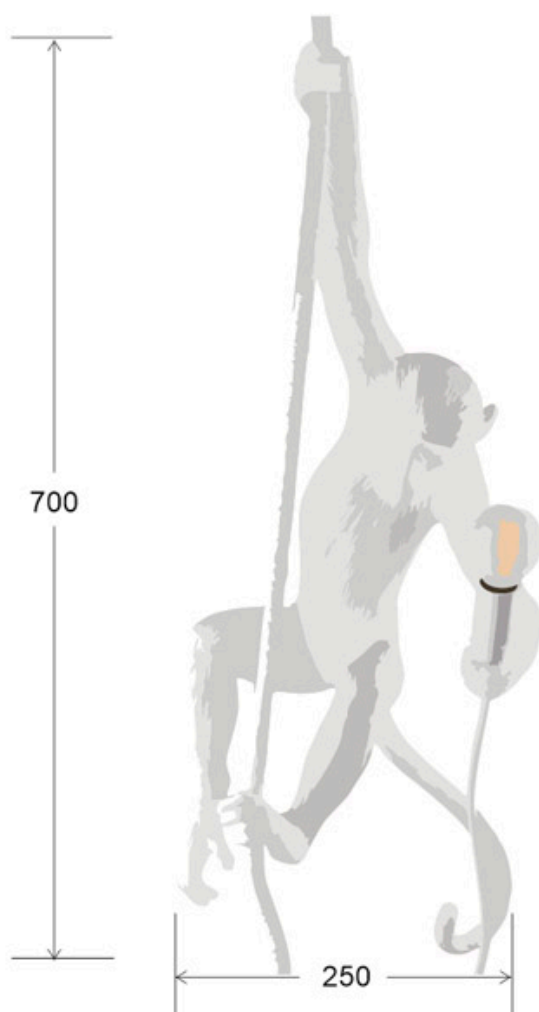

MONKEY LAMP techo

La lámpara decorativa Monkey es una creación única con un equilibrio perfecto entre el arte y el objeto funcional, con una idea siempre centrada en la relación entre el ser humano y el mundo natural. Realizado en resina para mostrar todos los detalles con la máxima precisión, casquillo E27 y cable de 180cm con enchufe e interruptor.

30x50x60cm

Certificados

CE
ROHS
ECORAE

DETALLES

Cada una de las figuras MONKEY cuenta con unos detalles bastante cuidados gracias a su fabricación en resina. Se puede encontrar en 4 posiciones distintas: sentado, de pie, colgando en forma de lámpara de techo (no incluye florón al techo) o de aplique. Un objeto único y original a medio camino entre una escultura y una obra de arte.

Características:

- Lámpara fabricada en resina de alta calidad.
- Acabado color blanco.
- Incluye casquillo E27 para alojar cualquier bombilla

con esta base.

- Cable de 180cm de longitud con enchufe e interruptor.
- Alimentación AC100-240V

Diseño mejorado que evita poner tornillos que sujeten la soga.

ESQUEMA DE INSTALACIÓN

GALERIA

LINKS

- [MONKEY LAMP techo](#)
- [Lámparas led de mesa](#)

AVISO

Datos sujetos a cambios sin aviso. Excepto errores y omisiones. Asegúrese de utilizar el archivo más reciente posible.