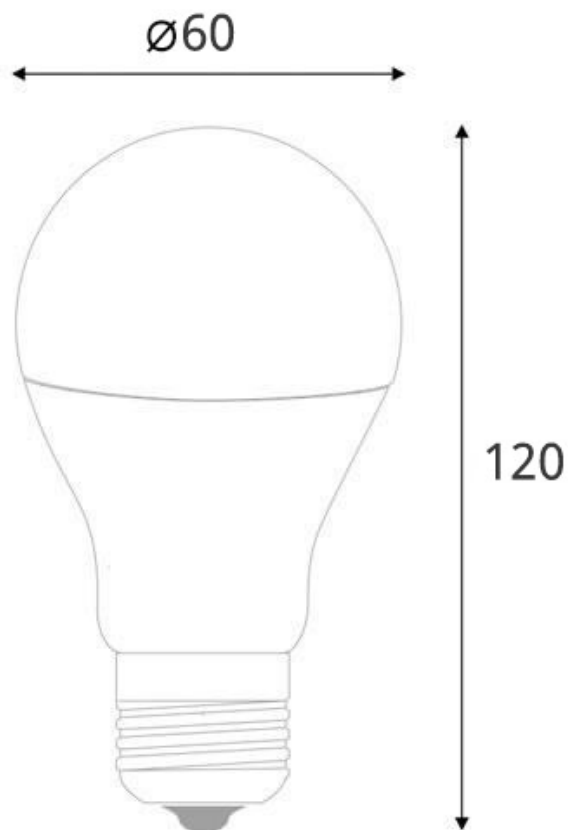

ESQUEMA DE INSTALACIÓN