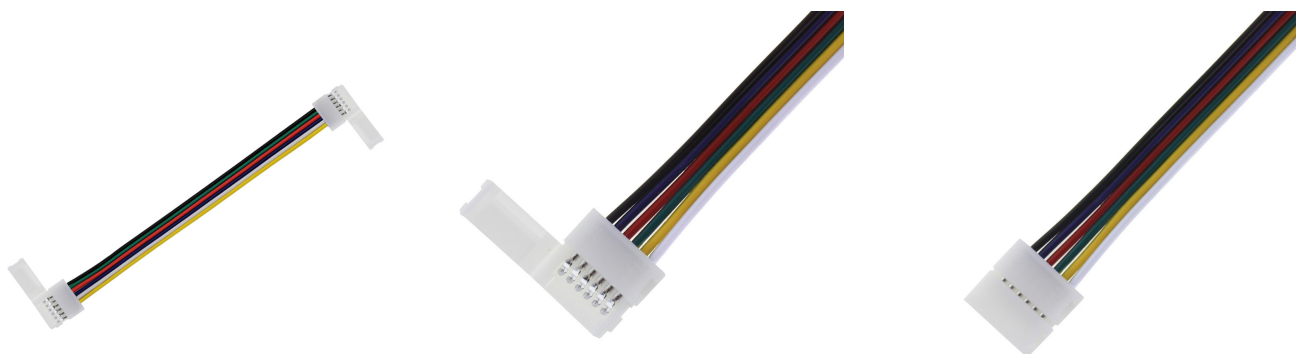

Cable de conexión rápida 2 extremos para tira LED RGB+CCT (6 Pin) 15cm

Cable conector para la conexión de tiras LED RGB+CCT con 2 conectores rápidos.

ESPECIFICACIONES

Longitud (Metros)	< 50 cm
Interior-exterior	Interior

Referencia

LD1051973

Dimensiones del producto

12x150x2mm

Dimensiones del packaging

5x5x1cm

Certificados

CE
ROHS
ECORAE

DETALLES

Instalación fácil, limpia y rápida.

Ancho: 12mm

Longitud cable: 15cm

Ficha técnica

Cable de conexión rápida 2 extremos para tira LED RGB+CCT (6 Pin) 15cm

LEDBOX[®]

Ficha técnica

Cable de conexión rápida 2 extremos para tira LED RGB+CCT (6 Pin) 15cm

LEDBOX®

GALERIA

Ficha técnica

Cable de conexión rápida 2 extremos para tira LED RGB+CCT (6 Pin) 15cm

LEDBOX®

AVISO

Datos sujetos a cambios sin aviso. Excepto errores y omisiones. Asegúrese de utilizar el archivo más reciente posible.