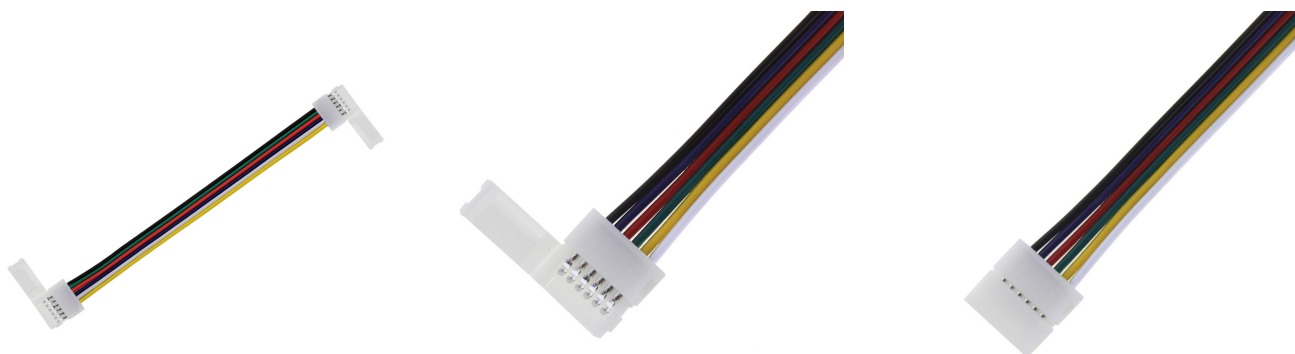

Cable de conexión rápida 2 extremos para tira LED RGB+CCT (6 Pin) 15cm

Cable conector para la conexión de tiras LED RGB+CCT con 2 conectores rápidos.

[Ver ficha online](#)

ESPECIFICACIONES

Longitud (Metros)	< 50 cm
Interior-exterior	Interior

Referencia
LD1051973

Dimensiones del producto
12x150x2mm

Dimensiones del packaging
5x5x1cm

Certificados
CE
ROHS
ECORAE

DETALLES

Instalación fácil, limpia y rápida.

Ancho: 12mm

Longitud cable: 15cm

Ficha técnica

Cable de conexión rápida 2 extremos para tira LED RGB+CCT (6 Pin) 15cm

LEDBOX[®]

GALERIA

LINKS

- [Cable de conexión rápida 2 extremos para tira LED RGB+CCT \(6 Pin\) 15cm](#)
- [Accesorios para tiras](#)