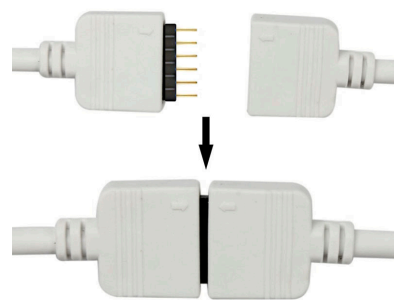

Ficha técnica

Cable redondo conexión hembra 6 Pin 11mm RGB+CCT, 15cm

LEDBOX®

Cable redondo conexión hembra 6 Pin 11mm RGB+CCT, 15cm

Cable redondo con conector hembra para la conexión directa de tiras LED RGB+CCT

ESPECIFICACIONES

Longitud (Metros)	< 50 cm
Interior-exterior	Interior

Referencia

LD1051975

Dimensiones del producto

12x150x2mm

Dimensiones del packaging

5x5x1cm

Certificados

CE
ROHS
ECORAEE

DETALLES

Instalación fácil, limpia y rápida.

Ancho: 12mm

Longitud cable: 15cm

Ficha técnica

Cable redondo conexión hembra 6 Pin 11mm RGB+CCT, 15cm

LEDBOX[®]

Ficha técnica

Cable redondo conexión hembra 6 Pin 11mm RGB+CCT, 15cm

LEDBOX®

GALERIA

Ficha técnica

Cable redondo conexión hembra 6 Pin 11mm RGB+CCT, 15cm

LEDBOX®