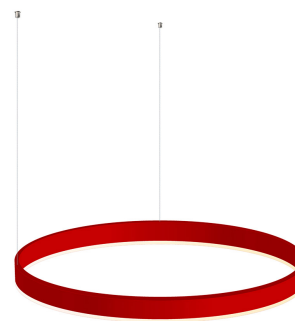

Luminaria colgante RING 37W, Ø600mm

Luminaria de suspensión que permite múltiples composiciones creativas en combinación con otras lámparas RING. La difusión de la luz en todo el anillo a través de un acrílico opalizado de alta difusión crea un ambiente perfecto para cualquier estancia.

DETALLES

Luminaria colgante minimalista realizada en aluminio lacado en color blanco mate y aro difusor en material acrílico traslúcido.

Con un diseño limpio y arquitectónico en donde la última tecnología led es adaptada a la simplicidad de la lámpara en forma de anillo creando una luz difusa y suave.

Consulta para otras posibilidades de configuración y color del aro.

Diámetros disponibles hasta Ø1800mm

Incluye todo lo necesario para su instalación en su configuración por defecto, ver esquemas.

PRODUCTO NO SUSCEPTIBLE DE DEVOLUCION (fabricación a medida bajo pedido)

ESQUEMA DE INSTALACIÓN

Instalación

GALERIA

Ficha técnica

Luminaria colgante RING 37W, Ø600mm

LEDBOX®

AVISO

Datos sujetos a cambios sin aviso. Excepto errores y omisiones. Asegúrese de utilizar el archivo más reciente posible.