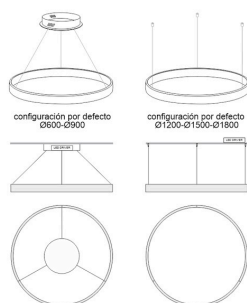

Dimensiones del producto

60x600x1500mm

Dimensiones del packaging

70x70x10cm

Certificados

CE
ROHS
ECORAEE

MODELOS

| Color de luz | Temperatura color (k) | Luminosidad (lm) |
|---------------|-----------------------|------------------|
| Blanco cálido | 3000K | 3200lm |
| Blanco neutro | 4000K | 3400lm |
| Blanco frío | 6000K | 3600lm |

Consulta para otras posibilidades de configuración y color del aro.

Diámetros disponibles hasta Ø1800mm

Incluye todo lo necesario para su instalación en su configuración por defecto, ver esquemas.

PRODUCTO NO SUSCEPTIBLE DE DEVOLUCION (fabricación a medida bajo pedido)

ESQUEMA DE INSTALACIÓN

Instalación

GALERIA

Ficha técnica

Luminaria colgante RING 37W, Ø600mm

LEDBOX®

AVISO

Datos sujetos a cambios sin aviso. Excepto errores y omisiones. Asegúrese de utilizar el archivo más reciente posible.