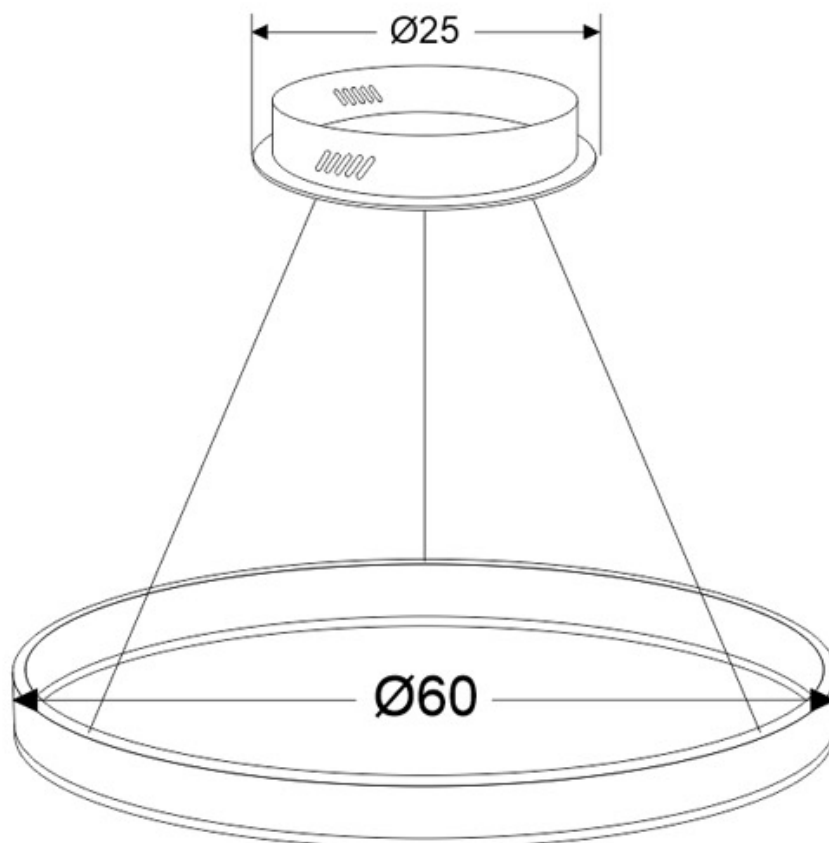

Luminaria colgante RING 37W, Ø600mm

Luminaria de suspensión que permite múltiples composiciones creativas en combinación con otras lámparas RING. La difusión de la luz en todo el anillo a través de un acrílico opalizado de alta difusión crea un ambiente perfecto para cualquier estancia.

Dimensiones del producto

60x600x1500mm

Dimensiones del packaging

70x70x10cm

Certificados

CE
ROHS
ECORAEE

MODELOS

| Color de luz | Temperatura color (k) | Luminosidad (lm) |
|---------------|-----------------------|------------------|
| Blanco cálido | 3000K | 3200lm |
| Blanco neutro | 4000K | 3400lm |
| Blanco frío | 6000K | 3600lm |

Consulta para otras posibilidades de configuración y color del aro.

Diámetros disponibles hasta Ø1800mm

Incluye todo lo necesario para su instalación en su configuración por defecto, ver esquemas.

PRODUCTO NO SUSCEPTIBLE DE DEVOLUCION (fabricación a medida bajo pedido)

ESQUEMA DE INSTALACIÓN

Instalación

GALERIA

Ficha técnica

Luminaria colgante RING 37W, Ø600mm

LEDBOX®

AVISO

Datos sujetos a cambios sin aviso. Excepto errores y omisiones. Asegúrese de utilizar el archivo más reciente posible.