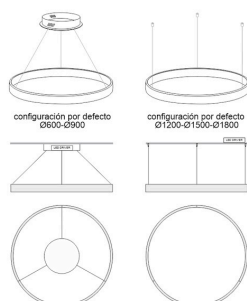

Instalación