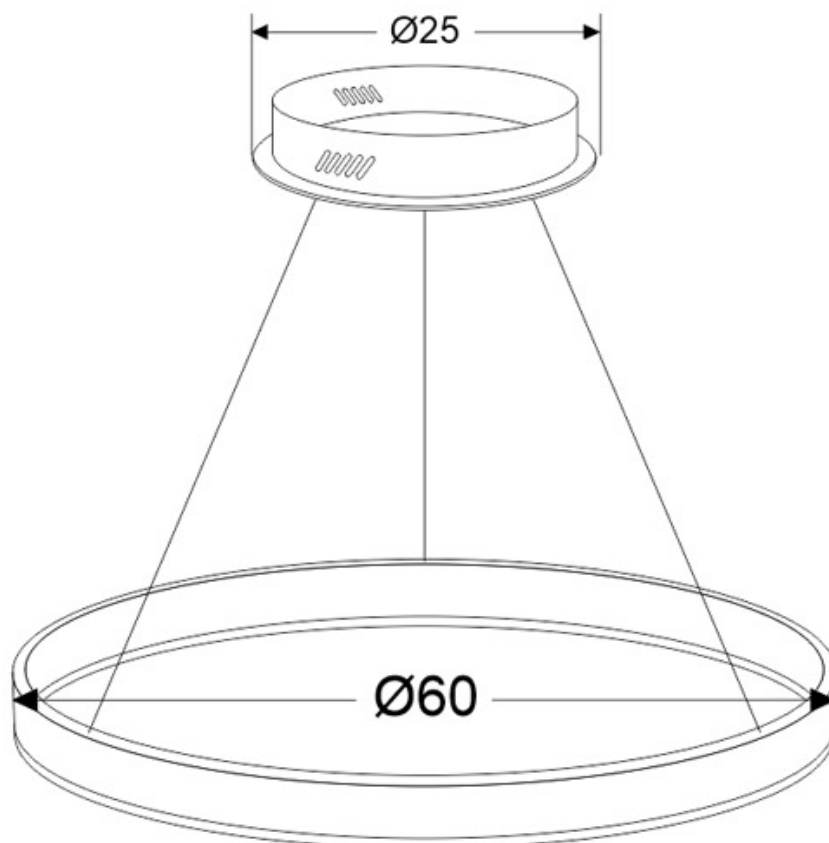

ESQUEMA DE INSTALACIÓN