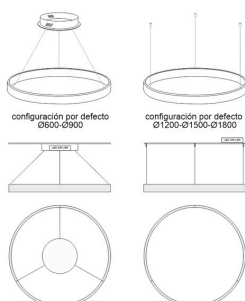

Instalación