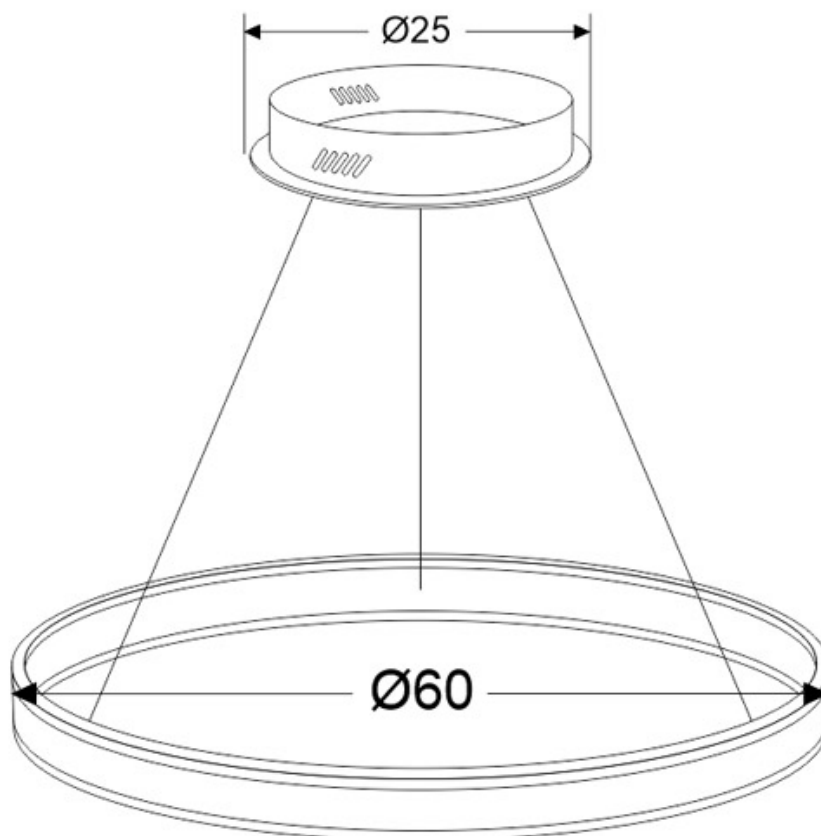

ESQUEMA DE INSTALACIÓN