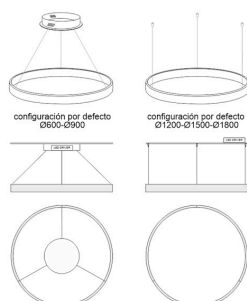

Referencia

LD1011688

Color de luz

Blanco dual Regulable

Dimensiones del producto

600x600x1200mm

Dimensiones del packaging

70x70x12cm

Certificados

CE
ROHS
ECORAE

Ficha técnica

Luminaria colgante RING UP 76W, Ø600mm, CCT regulable

LEDBOX®

DETALLES

Luminaria colgante minimalista realizada en aluminio lacado en color blanco mate y aros difusores en material acrílico traslúcido.

cualquier ambiente a la vez que proporciona una iluminación general y de amplia difusión en color de luz blanco cálido o blanco frío según el modelo.

Consulta para otras posibilidades de configuración y color del aro.

Incluye todo lo necesario para su instalación en su configuración por defecto, ver esquemas.

ESQUEMA DE INSTALACIÓN

Instalación

GALERIA

Ficha técnica

Luminaria colgante RING UP 76W, Ø600mm, CCT regulable

LEDBOX®