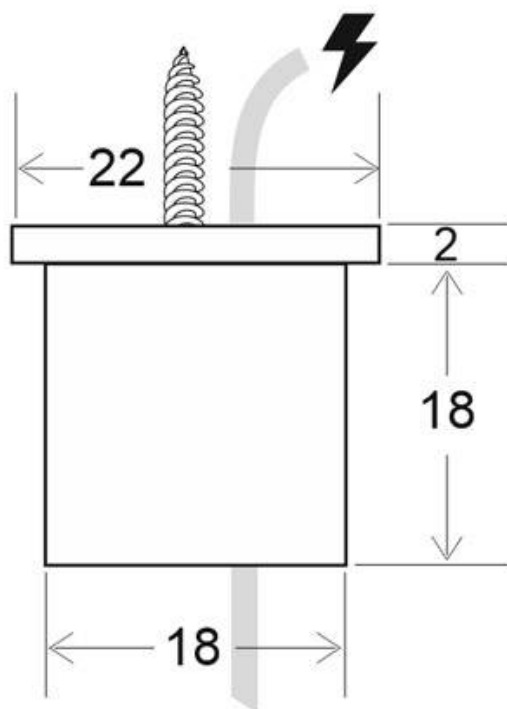

6suspendida

Interior-exterior

Interior

Referencia

LD1055399

Dimensiones del producto

18x18x20mm

Dimensiones del packaging

3x3x3cm

Certificados

CE

ROHS

ECORAEE

DETALLES

Kit de 3 conectores para atornillar al techo y pasar el cable electrificado de forma sencilla sin necesidad de caja de conexiones.

Dispone de presa para sujetar el cable. La conexión y el cable sobrante se hacen en el faso techo.

Incluye: 3 unidades de pieza de sujeción al techo con tornillo allen sin cabeza para apretar el cable, tornillo y taco para sujeción al techo.

ESQUEMA DE INSTALACIÓN

GALERIA

AVISO

Datos sujetos a cambios sin aviso. Excepto errores y omisiones. Asegúrese de utilizar el archivo más reciente posible.