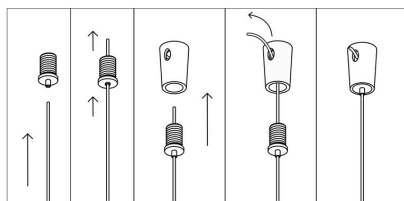

Instalación