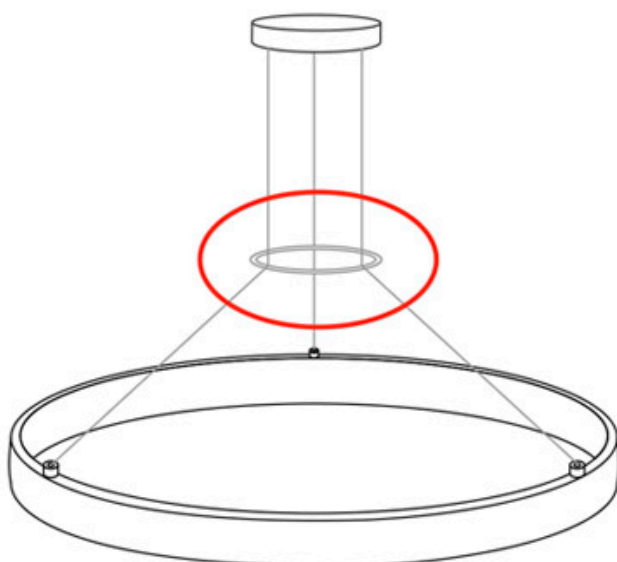

CYCLE Aro metacrilato

Aro fabricado en metacrilato para subir rectos los cables de suspensión y/o electrificado para luminarias suspendidas circulares.

[Ver ficha online](#)

ESPECIFICACIONES

Tira led - Tipo perfil

6suspendida

Interior-exterior

Interior

Referencia

LD1055401

Dimensiones del producto

250x250x4mm

Dimensiones del packaging

25x25x1cm

Certificados

CE
ROHS
ECORAEE

DETALLES

Aro fabricado en metacrilato para subir rectos los cables de

suspensión y/o electrificado para luminarias suspendidas circulares.

ESQUEMA DE INSTALACIÓN

GALERIA

LINKS

- [CYCLE Aro metacrilato](#)
- [Accesorios](#)

AVISO

Datos sujetos a cambios sin aviso. Excepto errores y omisiones. Asegúrese de utilizar el archivo más reciente posible.