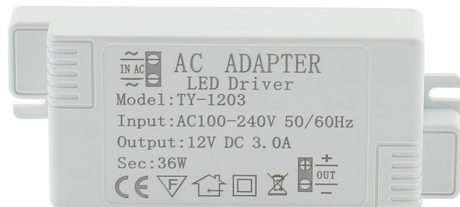

Fuente de alimentación DC12V/36W/3A

Adaptador de corriente para luminarias LED para interiores

ESPECIFICACIONES

Potencia	36W
Alimentación	DC12V
Entrada	AC100-240V
Salida	DC12V 3000mA
Amperios (mA)	1000mA
Otros	Driver Integrado
Interior-exterior	Interior
Protección IP	IP20

Referencia

LD1051499

Dimensiones del producto

45x110x24mm

Dimensiones del packaging

4,5x11x1,5cm

Certificados

CE
ROHS
ECORAEE

DETALLES

Fuente Alimentación Led que permite alimentar

cualquier tipo de luminaria led con entrada DC12V. Fuente de alimentación para uso en instalaciones interiores.

Ficha técnica

Fuente de alimentación DC12V/36W/3A