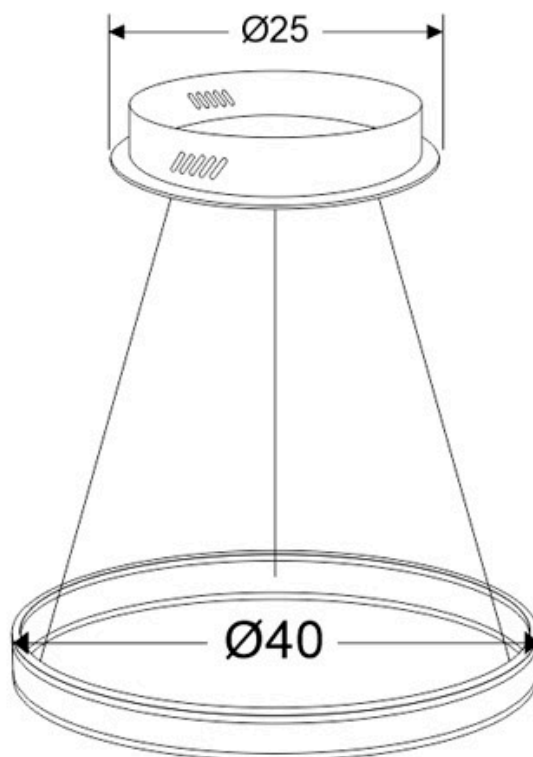

ESQUEMA DE INSTALACIÓN