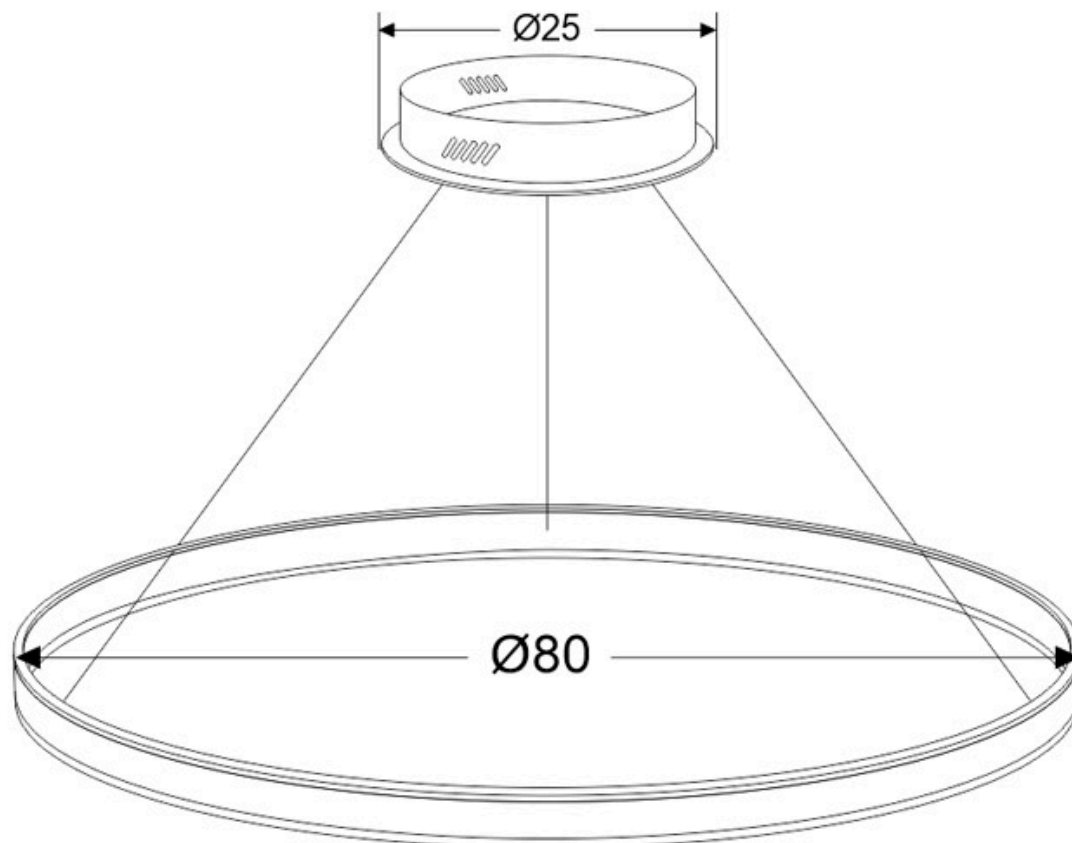

ESQUEMA DE INSTALACIÓN