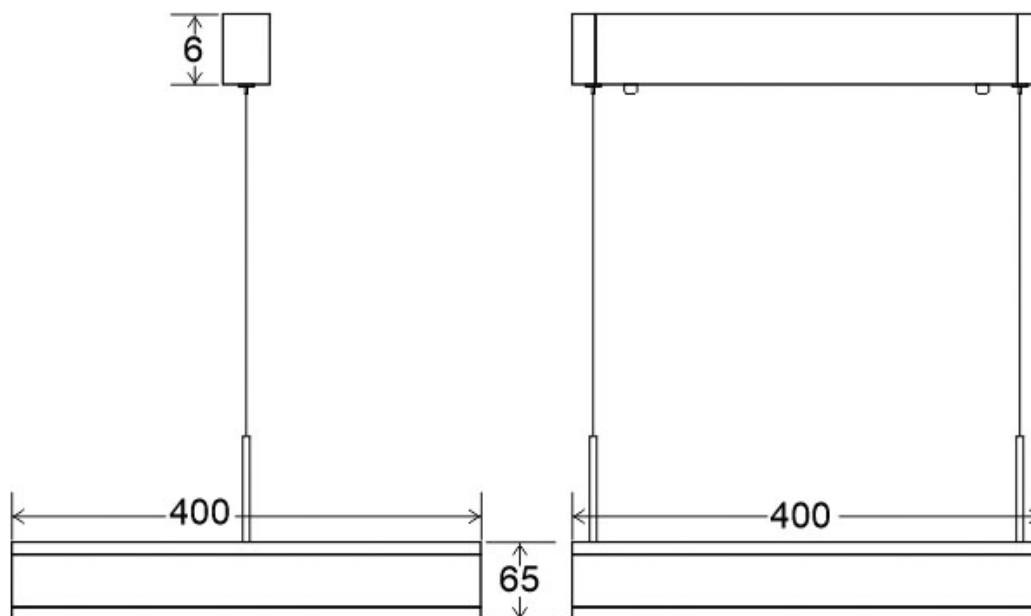

ESQUEMA DE INSTALACIÓN