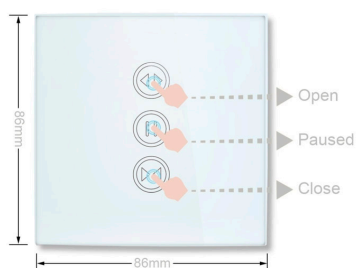

Instalación