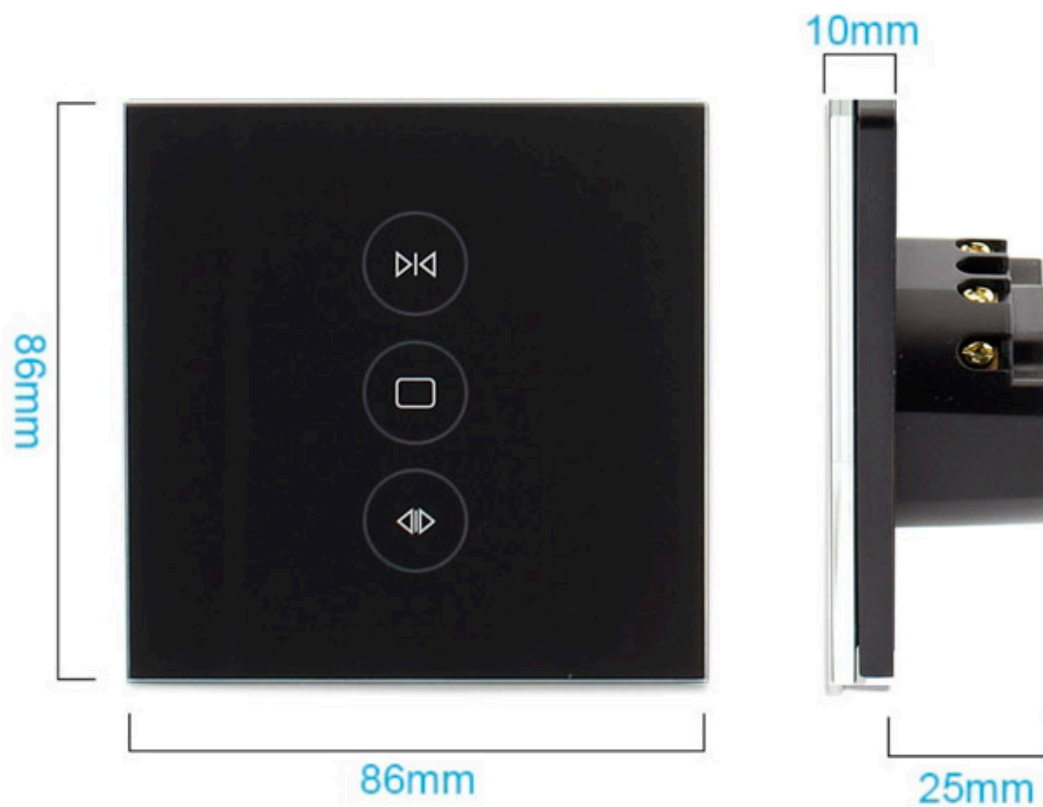

ESQUEMA DE INSTALACIÓN